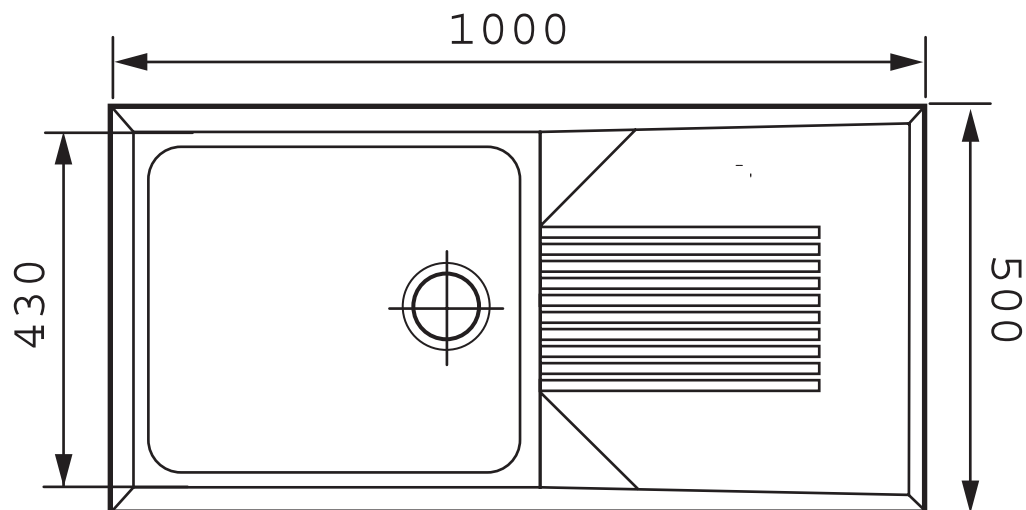

Soliste

Réf EV 96011

Soliste

Sous-meuble / Cut out sizes cabinet / Mueble soporte
60 cm

SCD - 35 rue de la Boisinière
CS 23803 Servon s/Vilaine
35538 Noyal s/Vilaine cedex

Tél. 02 99 00 24 24 - Fax 02 99 00 24 22