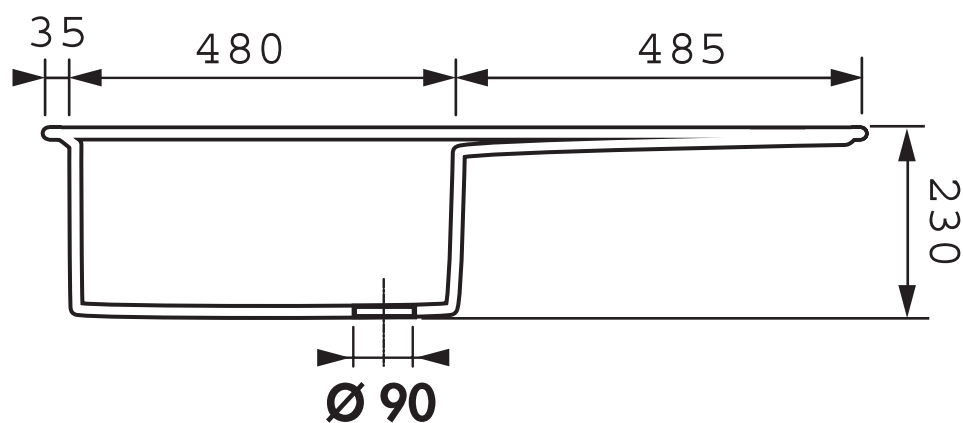

Soliste

Réf EV 96011

Soliste

Sous-meuble / Cut out sizes cabinet / Mueble soporte
60 cm

SCD - 35 rue de la Boisinière
CS 23803 Servon s/Vilaine
35538 Noyal s/Vilaine cedex

Tél. 02 99 00 24 24 - Fax 02 99 00 24 22