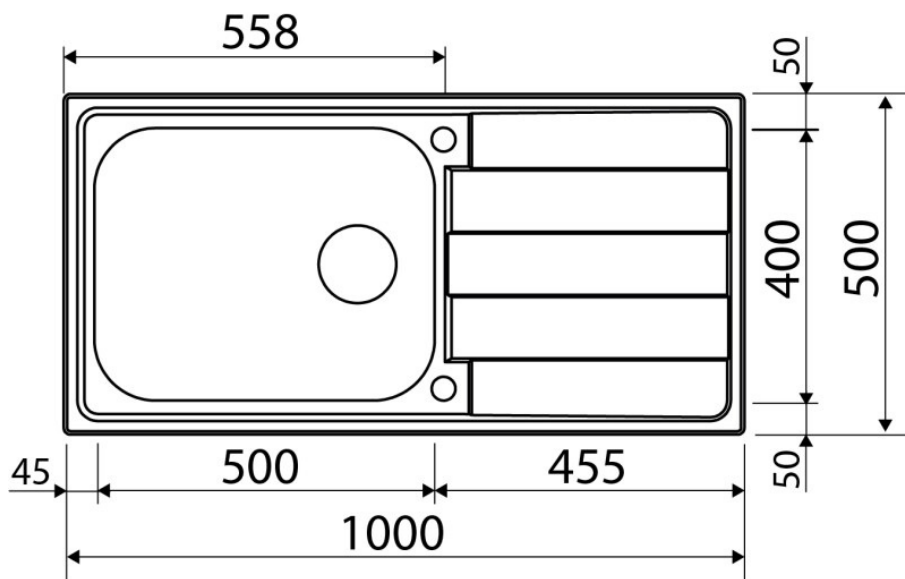

### Dimensions & Poids

Largeur (en mm)	1000
Profondeur (en mm)	500
Dimension mini sous-évier (en mm)	800
Largeur encastrement (en mm)	975
Profondeur encastrement (en mm)	475
Largeur cuve (en mm)	500
Profondeur cuve (en mm)	400
Hauteur cuve (en mm)	210
Diamètre bonde cuve (en mm)	90

**i Informations complémentaires**

Type d'évier	À encastrer
Nombre de bacs	1 grand bac
Type vidage	Automatique chromé
Trop plein	Oui
Montage robinetterie sur évier	Oui
Positionnement égouttoir	Réversible
Nombre trous prépercés par côté	1
Nombre d'égouttoirs	1
Norme	EN13310
Code EAN	3537390385693