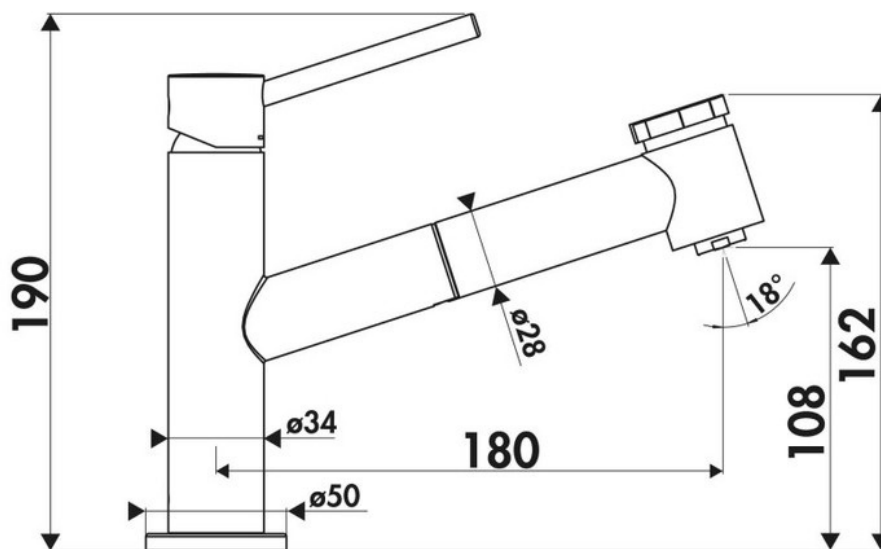

RC93117 015

RC93117 015

Mitigeur avec cartouche céramique, débit à 7L/mn à 3 bars. Flexibles fixes.

Scannez-moi pour
retrouver la fiche produit !

Spécifications techniques

Matériau & Coloris

Matériau	Laiton
Couleur	Chromé

Dimensions & Poids

Hauteur (en mm)	190
Hauteur sous bec (en mm)	108
Longueur de bec (en mm)	180
Diamètre base (en mm)	50
Perçage (en mm)	35
Poids net (en kg)	1.74

Informations complémentaires

Type de modèle	Mitigeur
Type de bec	Bec pivotant
Douchette	Douchette extractible 2 jets
Mécanisme	Cartouche à disque céramique

Limiteur de température	Oui
Economiseur d'eau	Oui
Raccordement	Flexible 3/8
Degré de rotation (°)	160
Débit à 3 bars(L/mn)	7
Norme	ACS
Code EAN	8018014879217

luisina
DESIGN

La Boisinière - 35530 Servon-sur-Vilaine