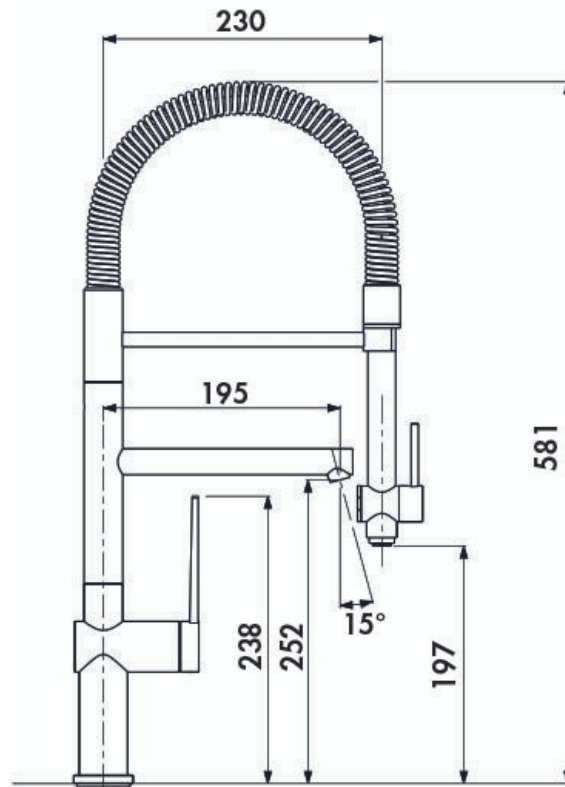

RC128/DO 057

RC128/DO 057

Mitigeur avec cartouche céramique, débit à 6L/mn à 3 bars. Flexibles fixes.

Scannez-moi pour
retrouver la fiche produit !

Spécifications techniques

Matériau & Coloris

Matériau	Laiton
Couleur	Inox

Dimensions & Poids

Hauteur (en mm)	581
Hauteur sous bec (en mm)	197
Longueur de bec (en mm)	230
Diamètre base (en mm)	50
Perçage (en mm)	35
Poids net (en kg)	4.38

Informations complémentaires

Type de modèle	Mitigeur
Type de bec	Bec pivotant
Douchette	Douchette mobile 2 jets
Mécanisme	Cartouche à disque céramique

Degré de rotation (°)

360

Débit à 3 bars(L/mn)

6

Norme

ACS

Code EAN

3537390369679