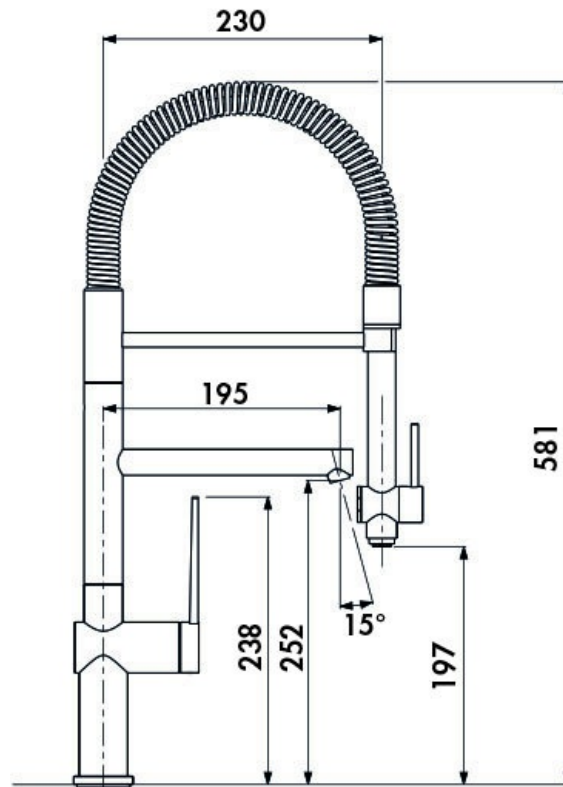

Matériau & Coloris

Matériau	Laiton
Couleur	Inox

Dimensions & Poids

Hauteur	581
Hauteur sous bec (en mm)	197
Longueur de bec (en mm)	230
Diamètre base (en mm)	50
Perçage (en mm)	35 mm
Poids net (en kg)	4.38

Informations complémentaires

Type de modèle	Mitigeur
Type de bec	Bec pivotant
Douchette	Douchette mobile 2 jets

Mécanisme

Cartouche à disque céramique

Raccordement

Flexible 3/8

Degré de rotation (°)

360

Débit à 3 bars(L/mn)

6

Norme

ACS

Code EAN

3537390369679

luisina
DESIGN

La Boisnière - 35530 Sevron-Sur-Vilaine