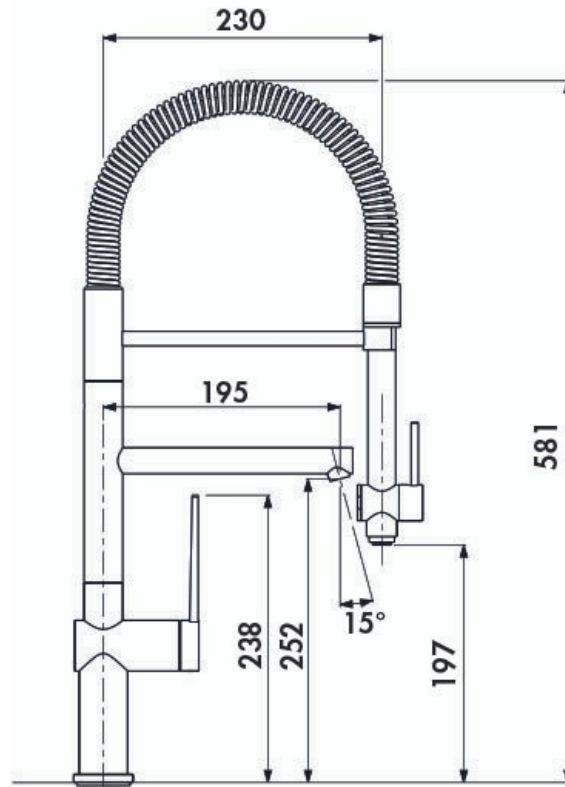

RC128/DO 057

RC128/DO 057

Mitigeur avec cartouche céramique, débit à 6L/mn à 3 bars. Flexibles fixes.

Scannez-moi pour
retrouver la fiche produit !

Spécifications techniques

Matériau & Coloris

Matériau	Laiton
Couleur	Inox

Dimensions & Poids

Hauteur (en mm)	581
Hauteur sous bec (en mm)	197
Longueur de bec (en mm)	230
Diamètre base (en mm)	50
Perçage (en mm)	35
Poids net (en kg)	4.38

Informations complémentaires

Type de modèle	Mitigeur
Type de bec	Bec pivotant
Douchette	Douchette mobile double jet
Mécanisme	Cartouche à disque céramique

Raccordement

Flexible 3/8

Degré de rotation (°)

360

Débit à 3 bars(L/mn)

6

Norme

ACS

Code EAN

3537390369679

luisina
DESIGN

La Boisinière - 35530 Servon-sur-Vilaine

Tél : 02 99 00 24 24

SIRET 31828963400038 - RCS Rennes B 318 289 634 - TVA FR41318289634

SCD LUISINA © 1989-2023