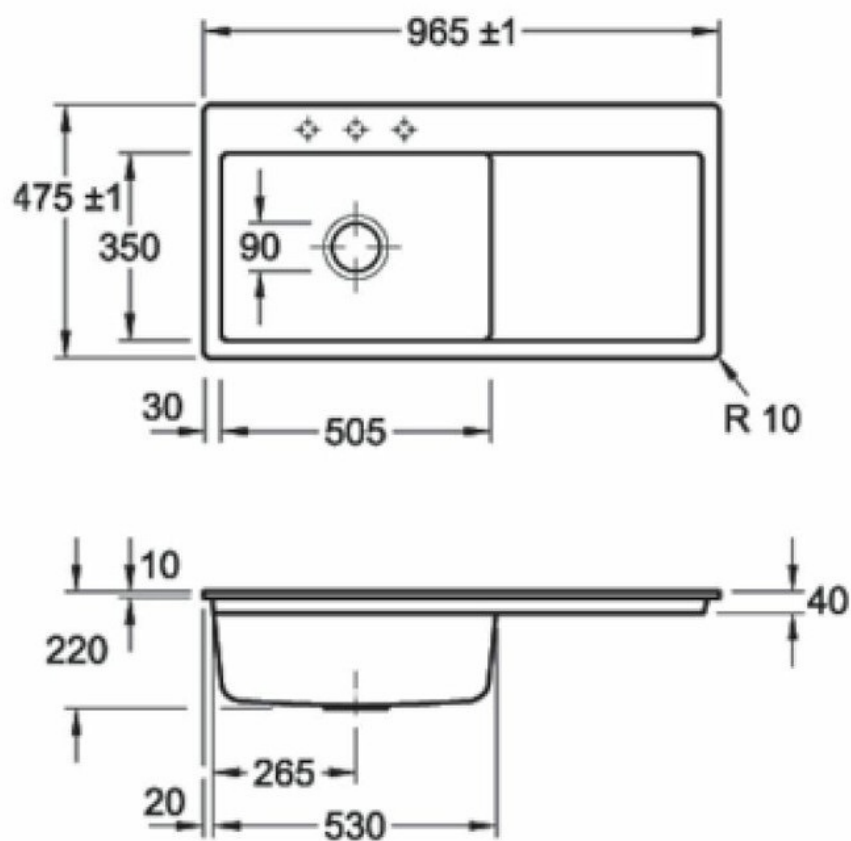

## Spécifications techniques

### Dimensions & Poids

Largeur (en mm)	965
Profondeur (en mm)	475
Dimension mini sous-évier (en mm)	600
Largeur cuve (en mm)	505
Profondeur cuve (en mm)	350
Hauteur cuve (en mm)	220
Diamètre bonde cuve (en mm)	90
Poids net (en kg)	26.1

### Informations complémentaires

Type d'évier	À fleur
Nombre de bacs	1 grand bac
Type vidage	Automatique chromé
Trop plein	Oui
Montage robinetterie sur évier	Oui
Positionnement égouttoir	Droite
Nombre trous prépercés par côté	3
Nombre d'égouttoirs	1
Norme	EN13310
Code EAN	3537390351445