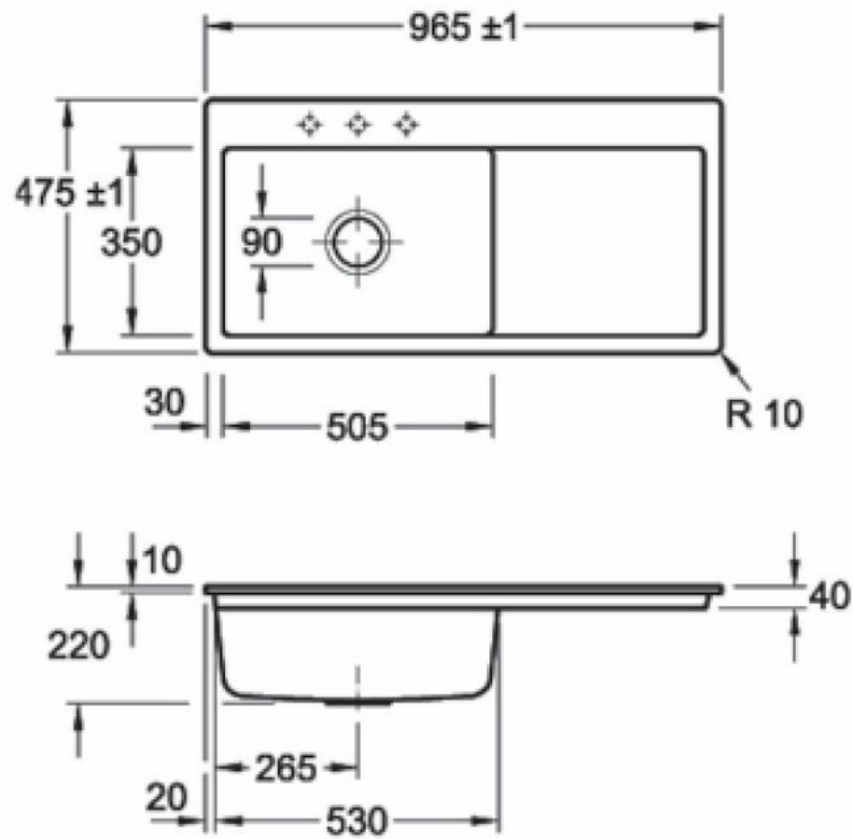

Nombre de bacs

1 grand bac

Type vidage

Automatique chromé

Trop plein

Oui

Montage robinetterie sur évier

Oui

Positionnement égouttoir

Droite

Nombre trous prépercés par côté

3

Nombre d'égouttoirs

1

Norme

EN13310

Code EAN

3537390351452

luisina
DESIGN

La Boisinière - 35530 Servon-sur-Vilaine

Tél : 02 99 00 24 24

SIRET 31828963400038 - RCS Rennes B 318 289 634 - TVA FR41318289634

SCD LUISINA © 1989-2023