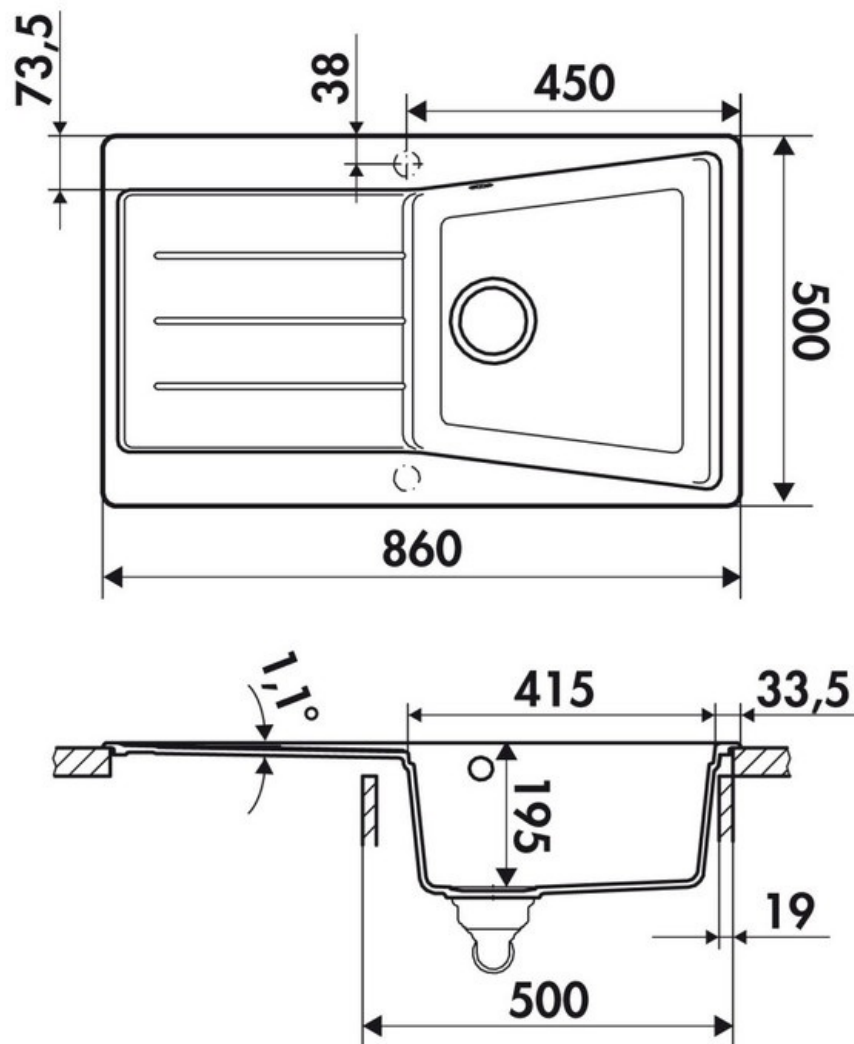

# Rigoletto Croma

EV1201 022

Diamètre de perçage pour la manette de vidage : 35 mm. Evier à encastrer Luisigranit avec vidage automatique chromé.

Scannez-moi pour retrouver la fiche produit !

### Dimensions & Poids

Largeur (en mm)	860
Profondeur (en mm)	500
Dimension mini sous-évier (en mm)	500
Largeur encastrement (en mm)	840
Profondeur encastrement (en mm)	480
Largeur cuve (en mm)	415
Profondeur cuve (en mm)	446
Hauteur cuve (en mm)	195
Diamètre bonde cuve (en mm)	90
Rayon angle (en mm)	10

## 📘 Informations complémentaires

Type d'évier	À encastrer
Nombre de bacs	1 bac
Type vidage	Automatique chromé
Trop plein	Oui
Montage robinetterie sur évier	Oui
Positionnement égouttoir	Réversible
Nombre trous prépercés par côté	1
Nombre d'égouttoirs	1
Norme	EN13310
Code EAN	3537390234663