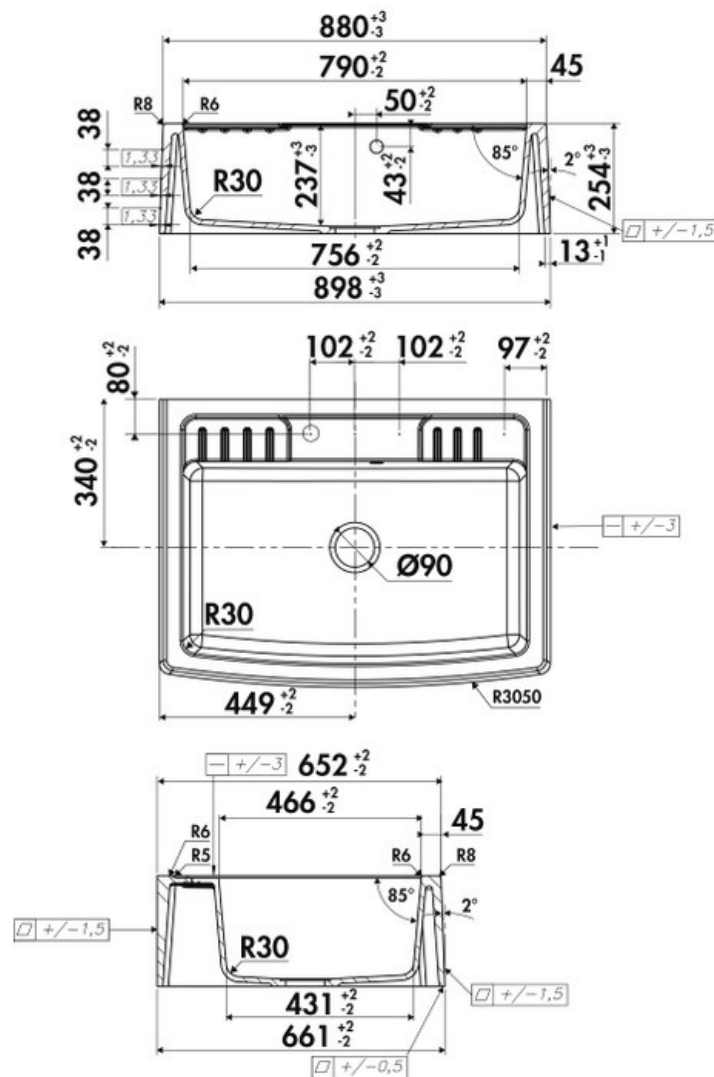

Nombre de bacs

1 grand bac

Type vidage

Manuel chromé

Trop plein

Oui

Montage robinetterie sur évier

Oui

Nombre trous prépercés par côté

1

Norme

EN13310

Code EAN

3537390411040

Marque

Luisina

luisina
DESIGN

La Boisinière - 35530 Servon-sur-Vilaine

Tél : 02 99 00 24 24

SIRET 31828963400038 - RCS Rennes B 318 289 634 - TVA FR41318289634

SCD LUISINA © 1989-2024