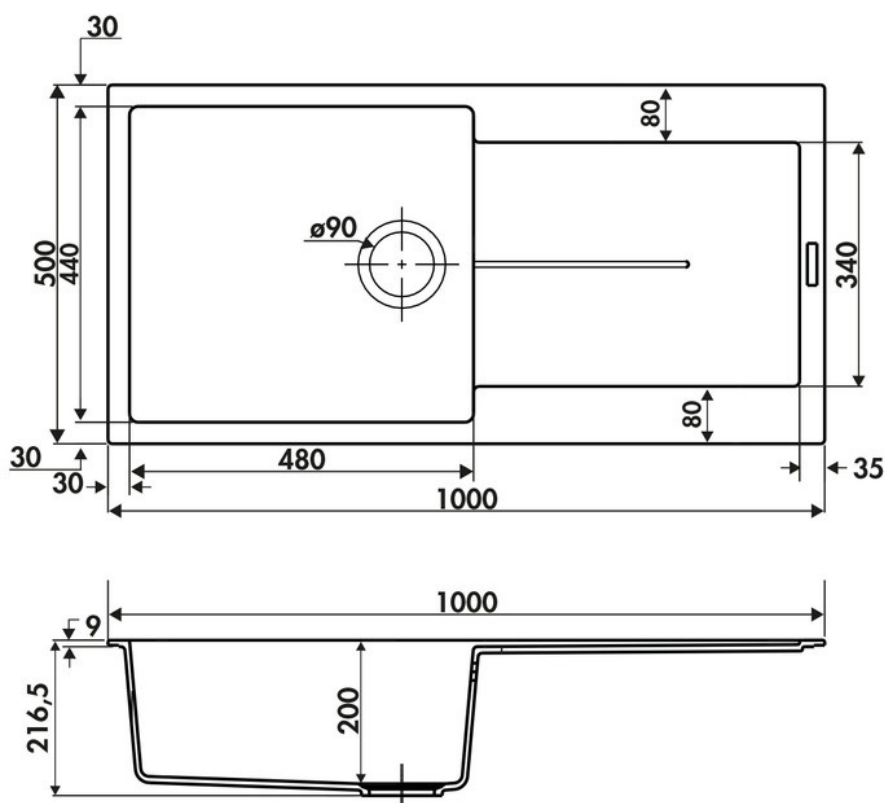

# Tam Tam Full Black

EV85011 219

Diamètre de perçage pour la manette de vidage : 35 mm. Evier à encastrer Luisigranit avec vidage automatique gain de place.

Scannez-moi pour retrouver la fiche produit !

### Dimensions & Poids

Largeur (en mm)	1000
Profondeur (en mm)	500
Dimension mini sous-évier (en mm)	600
Largeur encastrement (en mm)	980
Profondeur encastrement (en mm)	480
Largeur cuve (en mm)	480
Profondeur cuve (en mm)	440
Hauteur cuve (en mm)	200
Diamètre bonde cuve (en mm)	90
Rayon angle (en mm)	10

## 📄 Informations complémentaires

Type d'évier	À encastrer
Nombre de bacs	1 grand bac
Type vidage	Automatique gain de place
Trop plein	Oui
Montage robinetterie sur évier	Oui
Positionnement égouttoir	Réversible
Nombre trous prépercés par côté	1
Nombre d'égouttoirs	1
Norme	EN13310
Code EAN	3537390261775
Marque	Luisina