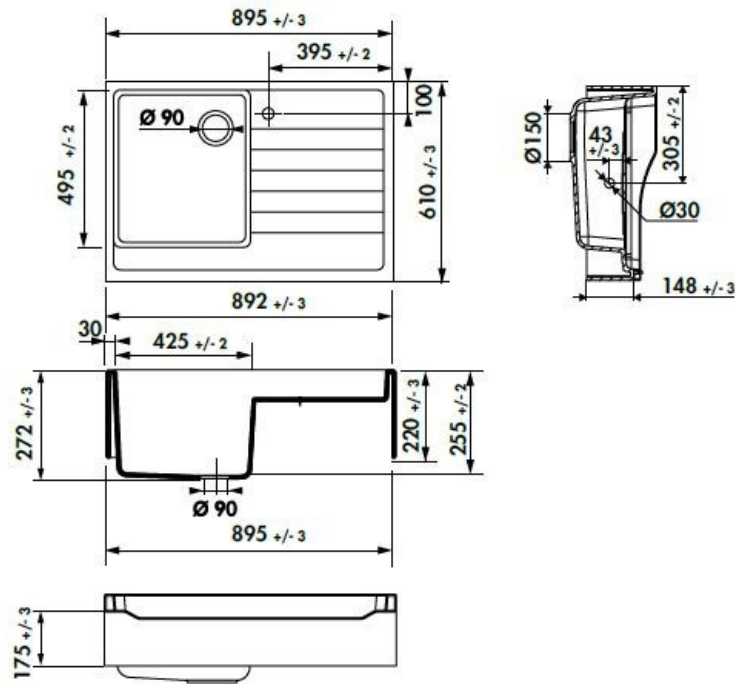

Spécifications techniques

Matériau & Coloris

Matériau	Luisigranit
Couleur	Blanc
Couleur évier	Blanc

Dimensions & Poids

Largeur (en mm)	895
Profondeur (en mm)	610
Dimension mini sous-évier (en mm)	900
Largeur cuve (en mm)	425
Profondeur cuve (en mm)	495
Hauteur cuve (en mm)	272
Diamètre bonde cuve (en mm)	90
Poids net (en kg)	29.08

Montage robinetterie sur évier

Oui

Positionnement égouttoir

Droite

Nombre trous prépercés par côté

1

Nombre d'égouttoirs

1

Norme

EN13310

Code EAN

3537390317830

Marque

Luisina

luisina
DESIGN

La Boisinière - 35530 Servon-sur-Vilaine