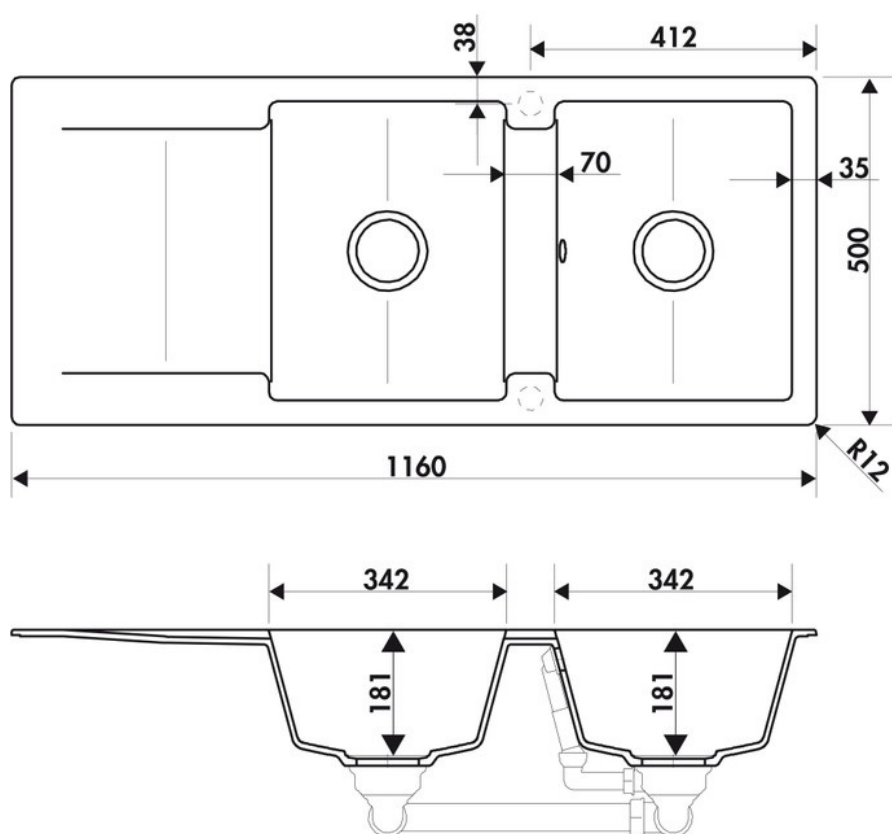

Epure Croma

EV2821 022

Diamètre de perçage pour la manette de vidage : 35 mm. Evier à encastrer Luisigranit avec vidage automatique chromé.

Scannez-moi pour retrouver la fiche produit !

Spécifications techniques

Matériau & Coloris

Matériau	Luisigranit
Couleur	Gris
Couleur évier	Croma

Dimensions & Poids

Largeur (en mm)	1160
Profondeur (en mm)	500
Dimension mini sous-évier (en mm)	800
Largeur encastrement (en mm)	1140
Profondeur encastrement (en mm)	480
Largeur cuve 1 (en mm)	342
Profondeur cuve 1 (en mm)	430
Hauteur cuve 1 (en mm)	181
Diamètre bonde cuve 1 (en mm)	90
Largeur cuve 2 (en mm)	342

Profondeur cuve 2 (en mm)	430
Hauteur cuve 2 (en mm)	181
Diamètre bonde cuve 2 (en mm)	90
Rayon angle (en mm)	10
Poids net (en kg)	22

Informations complémentaires

Type d'évier	À encastrer
Nombre de bacs	2 bacs
Type vidage	Automatique chromé
Trop plein	Oui
Montage robinetterie sur évier	Oui
Positionnement égouttoir	Réversible
Nombre trous prépercés par côté	1
Nombre d'égouttoirs	1
Norme	EN13310
Code EAN	3537390285092
Marque	Schock