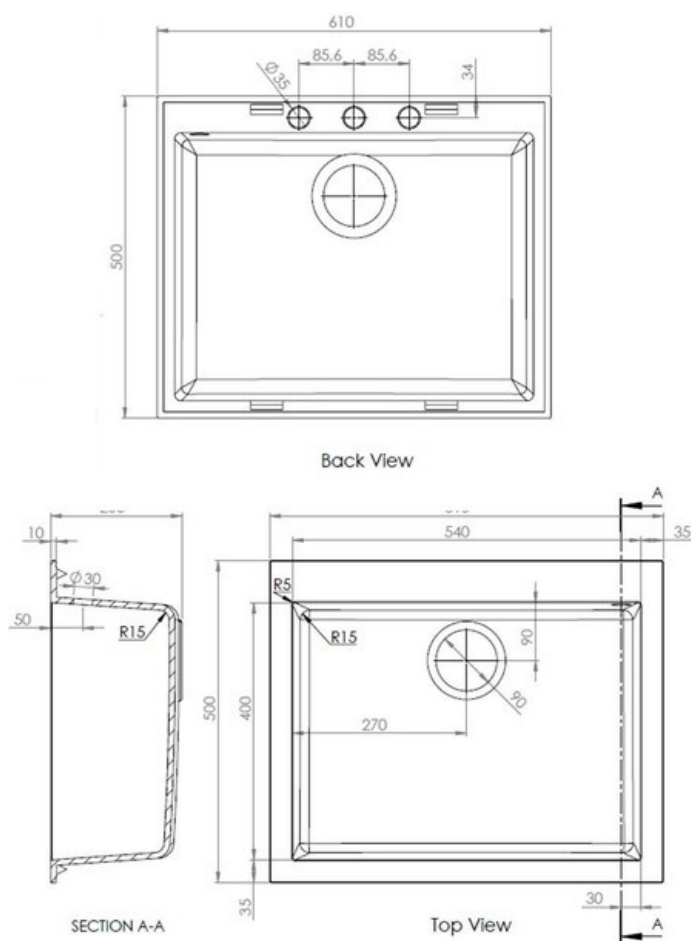

### Dimensions & Poids

Largeur (en mm)	610
Profondeur (en mm)	500
Dimension mini sous-évier (en mm)	600
Largeur encastrement (en mm)	590
Profondeur encastrement (en mm)	480
Largeur cuve (en mm)	540
Profondeur cuve (en mm)	400
Hauteur cuve (en mm)	205
Diamètre bonde cuve (en mm)	90

## Informations complémentaires

Type de cuve	À encastrer
Nombre de bacs	1 bac
Type vidage	Automatique chromé
Trop plein	Oui
Montage robinetterie sur évier	Oui
Positionnement égouttoir	Sans
Nombre trous prépercés par côté	3
Norme	EN13310
Code EAN	3537390148069
Marque	Luisina