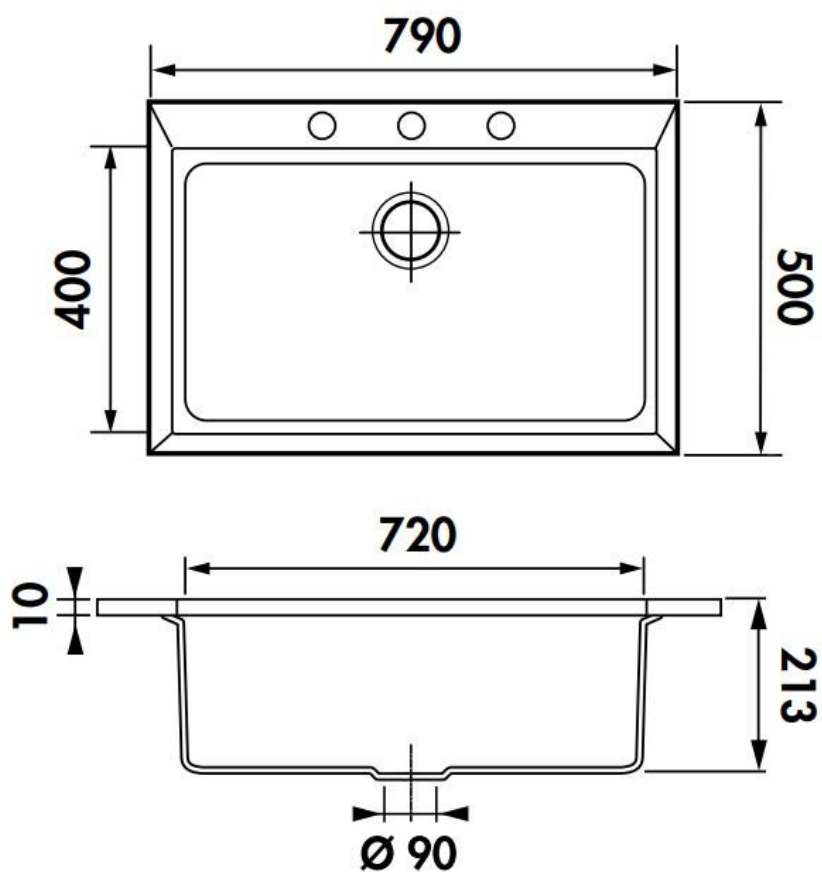

Quadrille Noir Métal

EV986 118E

Diamètre de perçage pour la manette de vidage : 35 mm. Cuve à encastrer Luisigranit avec vidage automatique chromé.

Scannez-moi pour retrouver la fiche produit !

Spécifications techniques

Matériau & Coloris

Matériau	Luisigranit
Couleur	Noir
Couleur évier	Noir Métal

Dimensions & Poids

Largeur (en mm)	790
Profondeur (en mm)	500
Dimension mini sous-évier (en mm)	800
Largeur encastrement (en mm)	770
Profondeur encastrement (en mm)	480
Largeur cuve (en mm)	720
Profondeur cuve (en mm)	400
Hauteur cuve (en mm)	210
Diamètre bonde cuve (en mm)	90
Poids net (en kg)	11.92

Informations complémentaires

Type de cuve	À encastrer
Nombre de bacs	1 grand bac
Type vidage	Automatique chromé
Trop plein	Oui
Montage robinetterie sur évier	Oui
Positionnement égouttoir	Sans
Nombre trous prépercés par côté	3
Norme	EN13310
Code EAN	3537390148106
Marque	Luisina