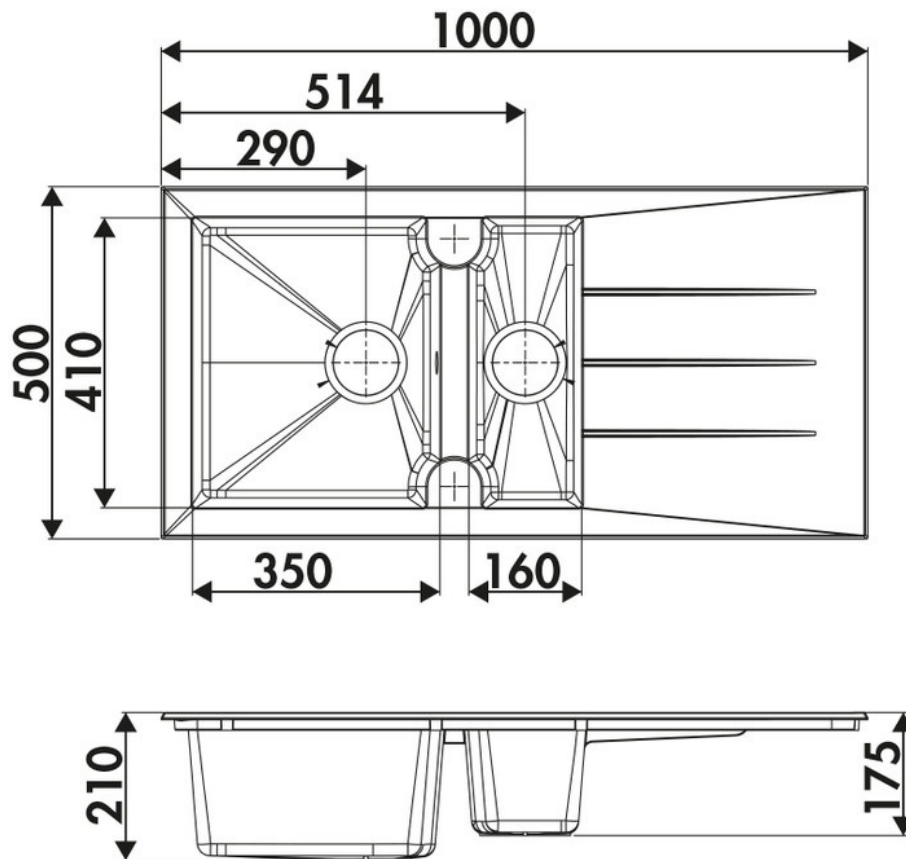

Slam Blanc

EV187 006

Évier à encastrer Luisina 1 bac, 1 vide-sauce, 1 égouttoir coloris Blanc

Diamètre de perçage pour la manette de vidage : 35 mm. Évier à encastrer Naturalite avec vidage manuel gain de place.

Scannez-moi pour retrouver la fiche produit !

Spécifications techniques

Matériau & Coloris

Matériau	Naturalite
Couleur	Blanc
Couleur évier	Blanc

Dimensions & Poids

Largeur (en mm)	1000
Profondeur (en mm)	500
Dimension mini sous-évier (en mm)	600
Largeur encastrement (en mm)	980
Profondeur encastrement (en mm)	480
Largeur cuve 1 (en mm)	350
Profondeur cuve 1 (en mm)	410
Hauteur cuve 1 (en mm)	210
Diamètre bonde cuve 1 (en mm)	90

Largeur cuve 2 (en mm)	160
Profondeur cuve 2 (en mm)	410
Hauteur cuve 2 (en mm)	175
Diamètre bonde cuve 2 (en mm)	90
Rayon angle (en mm)	10
Poids net (en kg)	11.7

Informations complémentaires

Type d'évier	À encastrer
Nombre de bacs	1 bac 1/2
Type vidage	Manuel gain de place
Trop plein	Oui
Montage robinetterie sur évier	Oui
Positionnement égouttoir	Réversible
Nombre trous prépercés par côté	1
Nombre d'égouttoirs	1
Norme	EN13310
Code EAN	3537390193724
Marque	Luisina