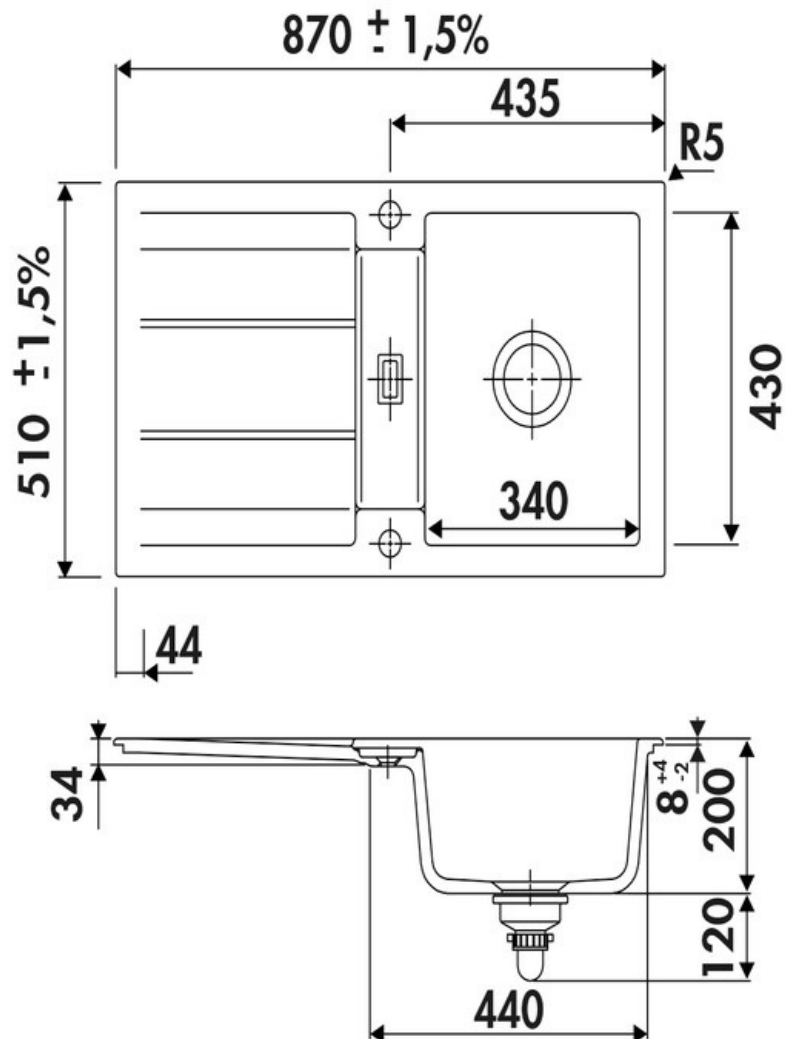

Prestige Polar

EV5091 006

Évier à encastrer Luisina 1 bac, 1 égouttoir coloris Polar

Diamètre de perçage pour la manette de vidage : 35 mm. Évier à encastrer Luisiceram avec vidage automatique chromé.

Scannez-moi pour retrouver la fiche produit !

Spécifications techniques

Matériau & Coloris

Matériau	Luisiceram
Couleur	Blanc
Couleur évier	Polar

Dimensions & Poids

Largeur (en mm)	870
Profondeur (en mm)	510
Dimension sous meuble (en mm)	500
Largeur encastrement (en mm)	840
Profondeur encastrement (en mm)	480
Largeur cuve (en mm)	340
Profondeur cuve (en mm)	430
Hauteur cuve (en mm)	200
Diamètre bonde cuve (en mm)	90
Poids net (en kg)	27

ⓘ Informations complémentaires

Type d'évier	À encastrer
Nombre de bacs	1 bac
Type vidage	Automatique chromé
Trop plein	Oui
Montage robinetterie sur évier	Oui
Positionnement égouttoir	Réversible
Nombre trous prépercés par côté	1
Nombre d'égouttoirs	1
Norme	EN13310
Code EAN	3537390190075
Marque	Luisina