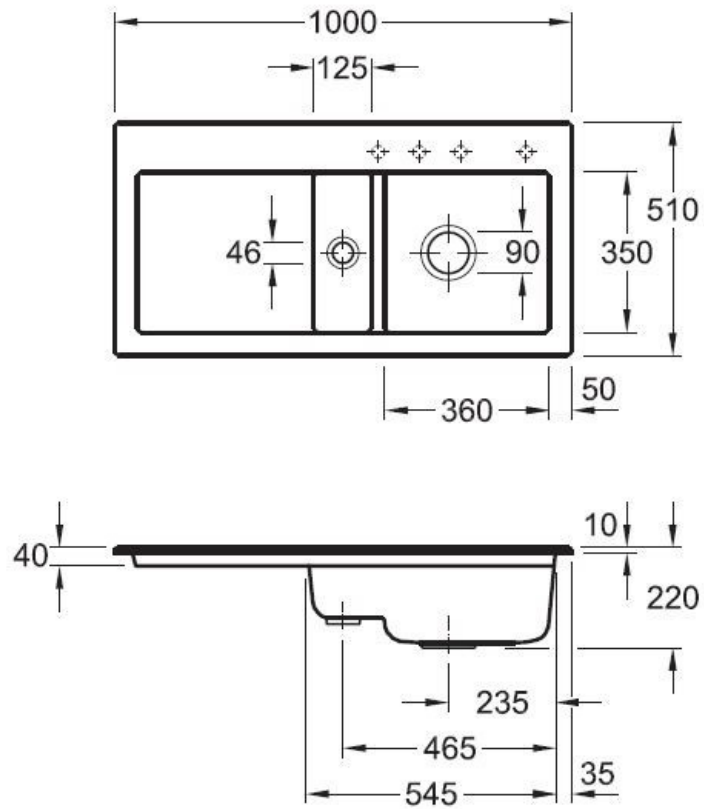

## Spécifications techniques

### 📏 Dimensions & Poids

Largeur (en mm)	1000
Profondeur (en mm)	510
Dimension sous meuble (en mm)	600
Largeur encastrement (en mm)	970
Profondeur encastrement (en mm)	480
Largeur cuve 1 (en mm)	360
Profondeur cuve 1 (en mm)	350
Hauteur cuve 1 (en mm)	220
Diamètre bonde cuve 1 (en mm)	90

Largeur cuve 2 (en mm)	125
Profondeur cuve 2 (en mm)	350
Diamètre bonde cuve 2 (en mm)	46
Poids net (en kg)	26.1
Largeur cuve principale (en mm)	360

## Informations complémentaires

Type d'évier	À encastrer
Nombre de bacs	1 bac 1/2
Type vidage	Automatique chromé
Trop plein	Oui
Montage robinetterie sur évier	Oui
Positionnement égouttoir	Gauche
Nombre trous prépercés par côté	4
Nombre d'égouttoirs	1
Norme	EN13310
Code EAN	3537390310138
Marque	Villeroy & Boch