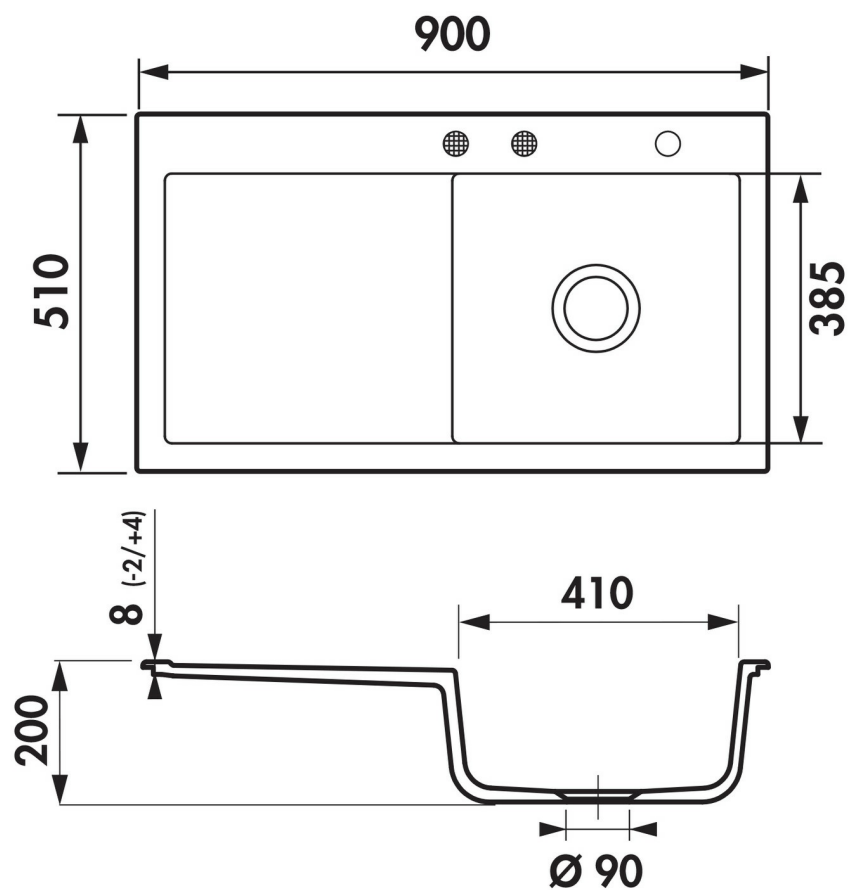

## Evier à encastrer Luisina 1 bac, 1 égouttoir coloris Polar

Diamètre de perçage pour la manette de vidage : 35 mm. Evier à encastrer Luisiceram avec vidage automatique chromé. Sur les 3 emplacements de perçage, 1 est percé et 2 sont prépercés.

### Dimensions & Poids

Largeur (en mm)	900
Profondeur (en mm)	510
Dimension sous meuble (en mm)	500
Largeur encastrement (en mm)	870
Profondeur encastrement (en mm)	480
Largeur cuve (en mm)	410
Profondeur cuve (en mm)	385

Hauteur cuve (en mm)	200
Diamètre bonde cuve (en mm)	90
Poids net (en kg)	28.2
Largeur cuve principale (en mm)	410

## Informations complémentaires

Type d'évier	À encastrer
Nombre de bacs	1 bac
Type vidage	Automatique chromé
Trop plein	Oui
Montage robinetterie sur évier	Oui
Positionnement égouttoir	Gauche
Nombre trous prépercés par côté	1
Nombre d'égouttoirs	1
Norme	EN13310
Code EAN	3537390161075
Marque	Luisina