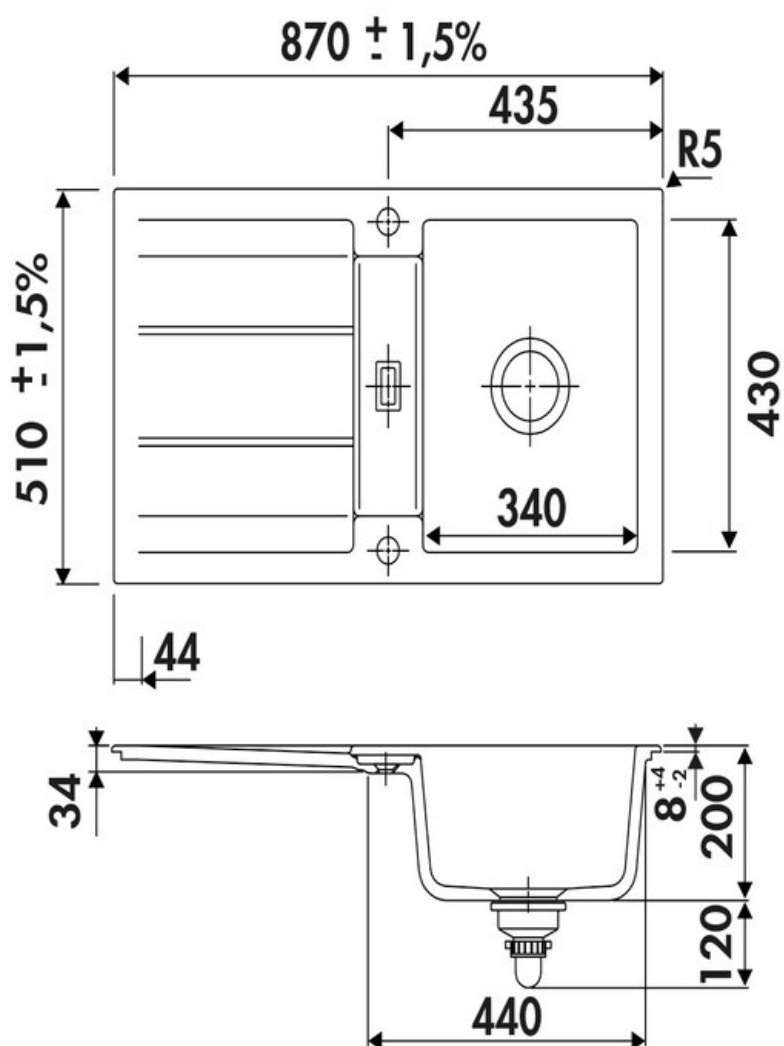

## Spécifications techniques

### Dimensions & Poids

Largeur (en mm)	870
Profondeur (en mm)	510
Dimension sous meuble (en mm)	500
Largeur encastrement (en mm)	840
Profondeur encastrement (en mm)	480
Largeur cuve (en mm)	340
Profondeur cuve (en mm)	430
Hauteur cuve (en mm)	200
Diamètre bonde cuve (en mm)	90
Poids net (en kg)	27

## 📄 Informations complémentaires

Type d'évier	À encastrer
Nombre de bacs	1 bac
Type vidage	Automatique chromé
Trop plein	Oui
Montage robinetterie sur évier	Oui
Positionnement égouttoir	Réversible
Nombre trous prépercés par côté	1
Nombre d'égouttoirs	1
Norme	EN13310
Code EAN	3537390190051
Marque	Luisina