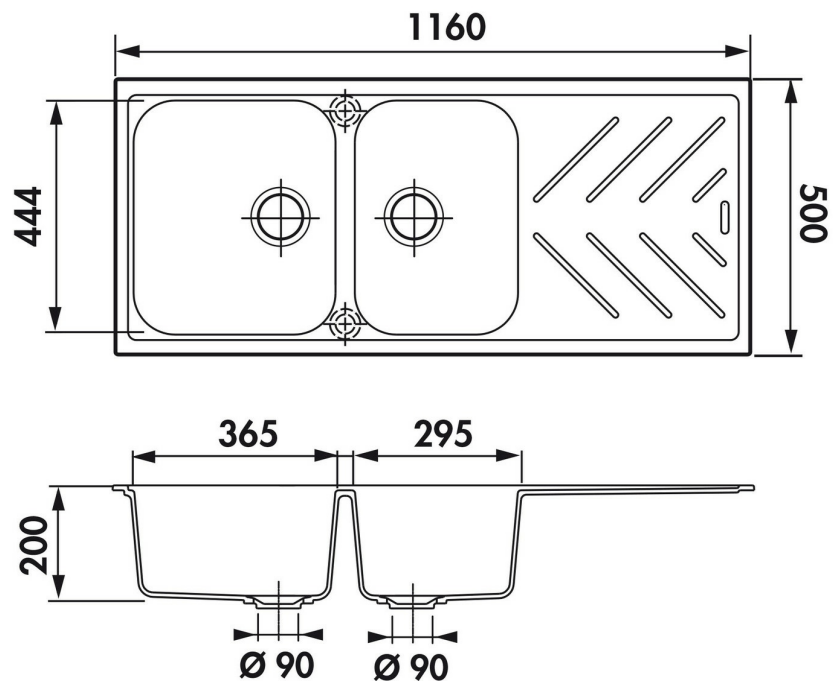

Arpège Full Black

EV3521 219

Evier à encastrer Luisina 2 bacs, 1 égouttoir coloris Full Black

Evier à encastrer Luisigranit avec vidage manuel gain de place.

Scannez-moi pour
retrouver la fiche produit !

Spécifications techniques

Matériau & Coloris

Matériau	Luisigranit
Couleur	Noir
Couleur évier	Full Black

Dimensions & Poids

Largeur (en mm)	1160
Profondeur (en mm)	500
Dimension sous meuble (en mm)	800
Largeur encastrement (en mm)	1140
Profondeur encastrement (en mm)	480
Largeur cuve 1 (en mm)	365
Profondeur cuve 1 (en mm)	424

Hauteur cuve 1 (en mm)	200
Diamètre bonde cuve 1 (en mm)	90
Largeur cuve 2 (en mm)	295
Profondeur cuve 2 (en mm)	424
Hauteur cuve 2 (en mm)	200
Diamètre bonde cuve 2 (en mm)	90
Poids net (en kg)	17.34
Largeur cuve principale (en mm)	365

Informations complémentaires

Type d'évier	À encastrer
Nombre de bacs	2 bacs
Type vidage	Manuel gain de place
Trop plein	Oui
Montage robinetterie sur évier	Oui
Positionnement égouttoir	Réversible
Nombre trous prépercés par côté	1
Nombre d'égouttoirs	1
Norme	EN13310
Code EAN	3537390307848
Marque	Luisina