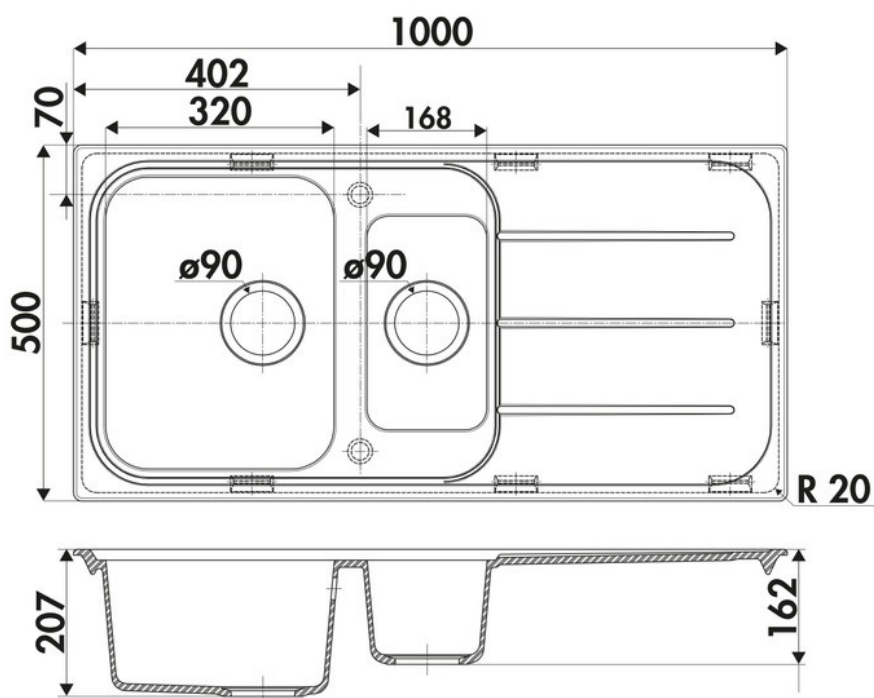

Spécifications techniques

📏 Matériau & Coloris

Matériau	Luisigranit
Couleur	Noir
Couleur évier	Full Black

📏 Dimensions & Poids

Largeur (en mm)	1000
Profondeur (en mm)	500
Dimension sous meuble (en mm)	600
Largeur encastrement (en mm)	984
Profondeur encastrement (en mm)	484
Largeur cuve 1 (en mm)	320
Profondeur cuve 1 (en mm)	410
Hauteur cuve 1 (en mm)	178
Diamètre bonde cuve 1 (en mm)	90
Largeur cuve 2 (en mm)	168

Profondeur cuve 2 (en mm)	300
Hauteur cuve 2 (en mm)	133
Diamètre bonde cuve 2 (en mm)	90
Rayon angle (en mm)	20
Poids net (en kg)	13.5
Largeur cuve principale (en mm)	320

i Informations complémentaires

Type d'évier	À encastrer
Nombre de bacs	1 bac 1/2
Type vidage	Manuel chromé
Trop plein	Oui
Montage robinetterie sur évier	Oui
Positionnement égouttoir	Réversible
Nombre trous prépercés par côté	1
Nombre d'égouttoirs	1
Norme	EN13310
Code EAN	3537390385273
Marque	Luisina