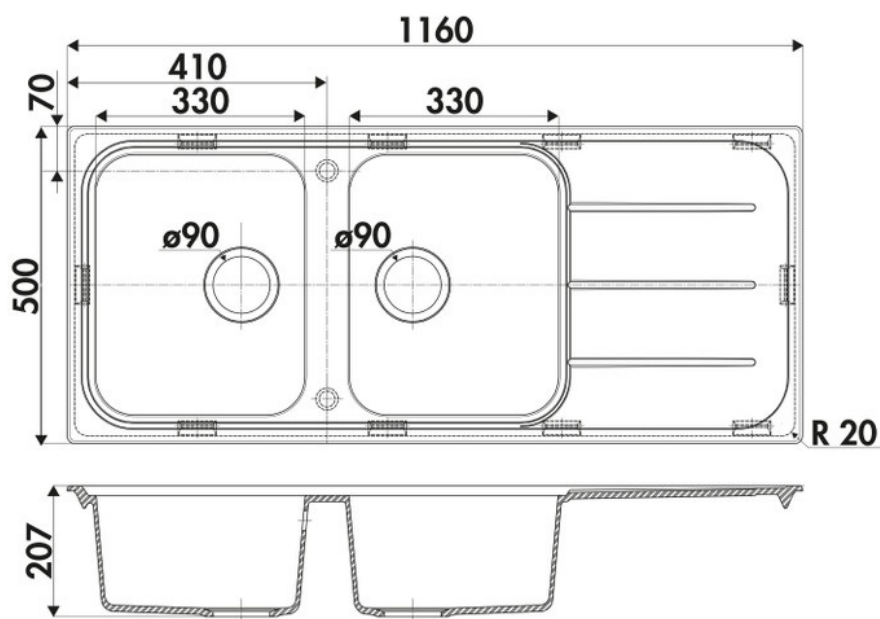

Fugue Full Black

EV3921 219

Évier à encastrer Luisina 2 bacs, 1 égouttoir coloris Full Black

Diamètre de perçage pour la manette de vidage : 35 mm. Évier à encastrer Luisigranit avec vidage automatique gain de place.

Scannez-moi pour retrouver la fiche produit !

Spécifications techniques

Matériau & Coloris

Matériau	Luisigranit
Couleur	Noir
Couleur évier	Full Black

Dimensions & Poids

Largeur (en mm)	1160
Profondeur (en mm)	500
Dimension sous meuble (en mm)	800
Largeur encastrement (en mm)	1144
Profondeur encastrement (en mm)	484
Largeur cuve 1 (en mm)	330
Profondeur cuve 1 (en mm)	410
Hauteur cuve 1 (en mm)	178
Diamètre bonde cuve 1 (en mm)	90
Largeur cuve 2 (en mm)	330

Profondeur cuve 2 (en mm)	410
Hauteur cuve 2 (en mm)	178
Diamètre bonde cuve 2 (en mm)	90
Rayon angle (en mm)	20
Poids net (en kg)	16.5
Largeur cuve principale (en mm)	330

ⓘ Informations complémentaires

Type d'évier	À encastrer
Nombre de bacs	2 bacs
Type vidage	Automatique gain de place
Trop plein	Oui
Montage robinetterie sur évier	Oui
Positionnement égouttoir	Réversible
Nombre trous prépercés par côté	1
Nombre d'égouttoirs	1
Norme	EN13310
Code EAN	3537390385303
Marque	Luisina