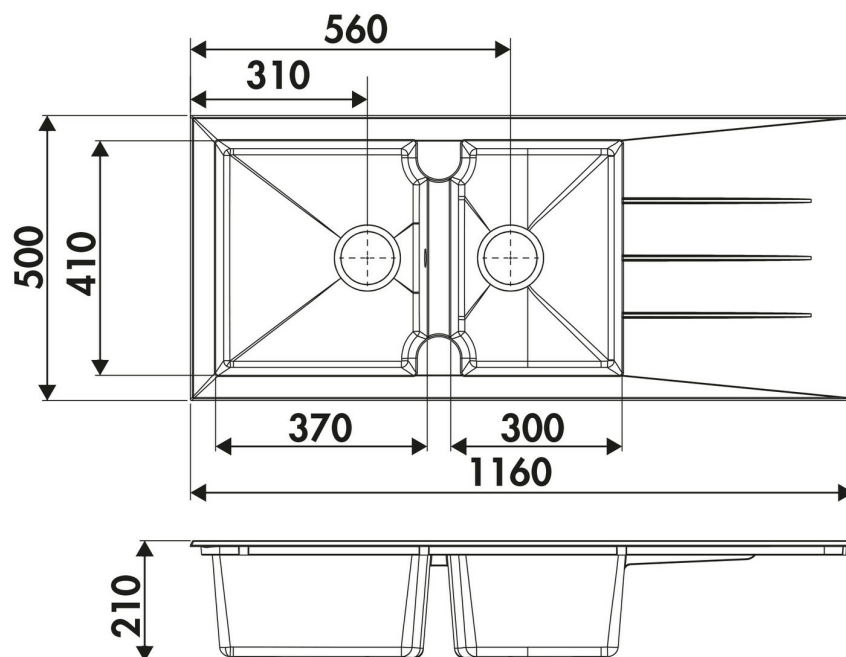

### Dimensions & Poids

Largeur (en mm)	1160
Profondeur (en mm)	500
Dimension sous meuble (en mm)	800
Largeur encastrement (en mm)	1130
Profondeur encastrement (en mm)	480
Largeur cuve 1 (en mm)	370
Profondeur cuve 1 (en mm)	410
Hauteur cuve 1 (en mm)	210
Diamètre bonde cuve 1 (en mm)	90

Largeur cuve 2 (en mm)	300
Profondeur cuve 2 (en mm)	410
Hauteur cuve 2 (en mm)	210
Diamètre bonde cuve 2 (en mm)	90
Rayon angle (en mm)	10
Poids net (en kg)	12.9
Largeur cuve principale (en mm)	370

## Informations complémentaires

Type d'évier	À encastrer
Nombre de bacs	2 bacs
Type vidage	Manuel gain de place
Trop plein	Oui
Montage robinetterie sur évier	Oui
Positionnement égouttoir	Réversible
Nombre trous prépercés par côté	1
Nombre d'égouttoirs	1
Norme	EN13310
Code EAN	3537390193823
Marque	Luisina