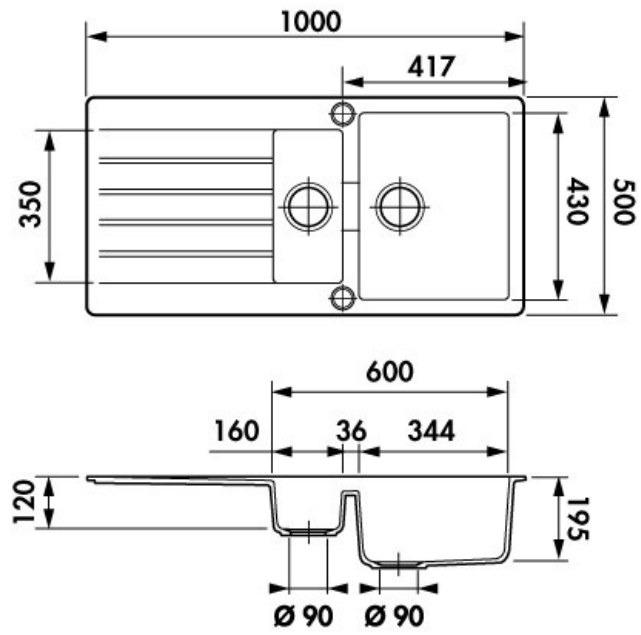

Scala Magma

EV22411 119

Évier à encastrer Luisina 1 bac, 1 vide-sauce, 1 égouttoir coloris Magma

Diamètre de perçage pour la manette de vidage : 35 mm. Évier à encastrer Luisidiam avec vidage automatique chromé. Installation possible en sous-plan avec le kit de fixation AEFIX630168.

Scannez-moi pour retrouver la fiche produit !

Spécifications techniques

Matériau & Coloris

Matériau	Luisidiam
Couleur	Noir
Couleur évier	Magma

Dimensions & Poids

Largeur (en mm)	1000
Profondeur (en mm)	500
Dimension sous meuble (en mm)	600
Largeur encastrement (en mm)	980
Profondeur encastrement (en mm)	480
Largeur cuve 1 (en mm)	344
Profondeur cuve 1 (en mm)	430
Hauteur cuve 1 (en mm)	195
Diamètre bonde cuve 1 (en mm)	90

Largeur cuve 2 (en mm)	159
Profondeur cuve 2 (en mm)	350
Hauteur cuve 2 (en mm)	120
Diamètre bonde cuve 2 (en mm)	90
Rayon angle (en mm)	10
Poids net (en kg)	23.22
Largeur cuve principale (en mm)	344

Informations complémentaires

Type d'évier	À encastrer
Nombre de bacs	1 bac 1/2
Type vidage	Automatique chromé
Trop plein	Oui
Montage robinetterie sur évier	Oui
Positionnement égouttoir	Réversible
Nombre trous prépercés par côté	1
Nombre d'égouttoirs	1
Norme	EN13310
Code EAN	3537390189727
Marque	Schock