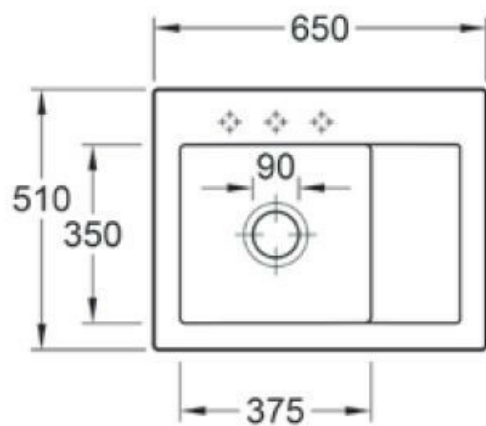

Subway Compact Chromit

EV3312 02 J0

Evier à encastrer Villeroy & Boch 1 bac, 1 égouttoir coloris Chromit

Diamètre de perçage pour la manette de vidage : 35 mm. Evier à encastrer Luisiceram avec vidage automatique chromé.

| | |
|---------------------------------|-----|
| Largeur (en mm) | 650 |
| Profondeur (en mm) | 510 |
| Dimension sous meuble (en mm) | 450 |
| Largeur encastrement (en mm) | 620 |
| Profondeur encastrement (en mm) | 480 |

| | |
|---------------------------------|-----|
| Largeur cuve (en mm) | 375 |
| Profondeur cuve (en mm) | 350 |
| Hauteur cuve (en mm) | 220 |
| Diamètre bonde cuve (en mm) | 90 |
| Largeur cuve principale (en mm) | 375 |

Informations complémentaires

| | |
|---------------------------------|--------------------|
| Type d'évier | À encastrer |
| Nombre de bacs | 1 bac |
| Type vidage | Automatique chromé |
| Trop plein | Oui |
| Montage robinetterie sur évier | Oui |
| Positionnement égouttoir | Droite |
| Nombre trous prépercés par côté | 3 |
| Nombre d'égouttoirs | 1 |
| Norme | EN13310 |
| Code EAN | 3537390351339 |
| Marque | Villeroy & Boch |