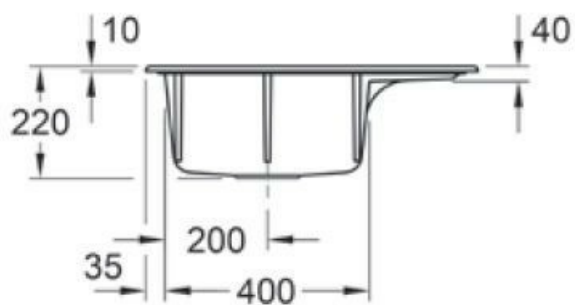

Subway Compact Chromit

EV3312 02 J0

Evier à encastrer Villeroy & Boch 1 bac, 1 égouttoir coloris Chromit

Diamètre de perçage pour la manette de vidage : 35 mm. Evier à encastrer Luisiceram avec vidage automatique chromé.

| | |
|---------------------------------|-----|
| Largeur (en mm) | 650 |
| Profondeur (en mm) | 510 |
| Dimension sous meuble (en mm) | 450 |
| Largeur encastrement (en mm) | 620 |
| Profondeur encastrement (en mm) | 480 |

| | |
|---------------------------------|-----|
| Largeur cuve (en mm) | 375 |
| Profondeur cuve (en mm) | 350 |
| Hauteur cuve (en mm) | 220 |
| Diamètre bonde cuve (en mm) | 90 |
| Largeur cuve principale (en mm) | 375 |

Informations complémentaires

| | |
|---------------------------------|--------------------|
| Type d'évier | À encastrer |
| Nombre de bacs | 1 bac |
| Type vidage | Automatique chromé |
| Trop plein | Oui |
| Montage robinetterie sur évier | Oui |
| Positionnement égouttoir | Droite |
| Nombre trous prépercés par côté | 3 |
| Nombre d'égouttoirs | 1 |
| Norme | EN13310 |
| Code EAN | 3537390351339 |
| Marque | Villeroy & Boch |