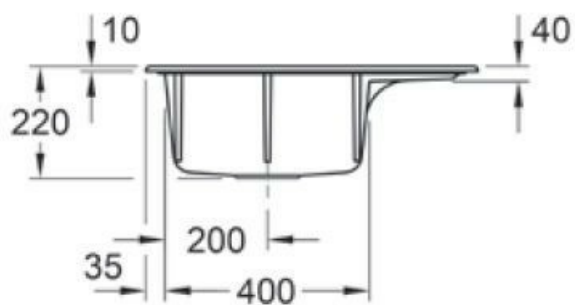

Subway Compact Timber

EV3312 02 TR

Évier à encastrer Villeroy & Boch 1 bac, 1 égouttoir coloris
Timber

Diamètre de perçage pour la manette de vidage : 35 mm. Évier à
encastrer Luisiceram avec vidage automatique chromé.

Scannez-moi pour
retrouver la fiche produit !

Spécifications techniques

Matériau & Coloris

Matériau	Luisiceram
Couleur	Taupe
Couleur évier	Timber

Dimensions & Poids

Largeur (en mm)	650
Profondeur (en mm)	510
Dimension sous meuble (en mm)	450
Largeur encastrement (en mm)	620
Profondeur encastrement (en mm)	480

Largeur cuve (en mm)	375
Profondeur cuve (en mm)	350
Hauteur cuve (en mm)	220
Diamètre bonde cuve (en mm)	90
Largeur cuve principale (en mm)	375

Informations complémentaires

Type d'évier	À encastrer
Nombre de bacs	1 bac
Type vidage	Automatique chromé
Trop plein	Oui
Montage robinetterie sur évier	Oui
Positionnement égouttoir	Droite
Nombre trous prépercés par côté	3
Nombre d'égouttoirs	1
Norme	EN13310
Code EAN	3537390351384
Marque	Villeroy & Boch