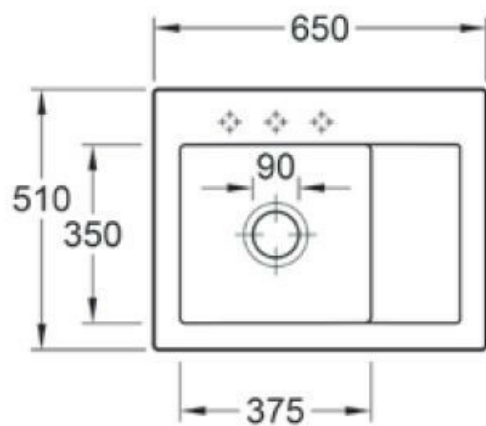

Subway Compact Timber

EV3312 02 TR

Évier à encastrer Villeroy & Boch 1 bac, 1 égouttoir coloris
Timber

Diamètre de perçage pour la manette de vidage : 35 mm. Évier à
encastrer Luisiceram avec vidage automatique chromé.

Scannez-moi pour
retrouver la fiche produit !

Spécifications techniques

Matériau & Coloris

Matériau	Luisiceram
Couleur	Taupe
Couleur évier	Timber

Dimensions & Poids

Largeur (en mm)	650
Profondeur (en mm)	510
Dimension sous meuble (en mm)	450
Largeur encastrement (en mm)	620
Profondeur encastrement (en mm)	480

Largeur cuve (en mm)	375
Profondeur cuve (en mm)	350
Hauteur cuve (en mm)	220
Diamètre bonde cuve (en mm)	90
Largeur cuve principale (en mm)	375

Informations complémentaires

Type d'évier	À encastrer
Nombre de bacs	1 bac
Type vidage	Automatique chromé
Trop plein	Oui
Montage robinetterie sur évier	Oui
Positionnement égouttoir	Droite
Nombre trous prépercés par côté	3
Nombre d'égouttoirs	1
Norme	EN13310
Code EAN	3537390351384
Marque	Villeroy & Boch