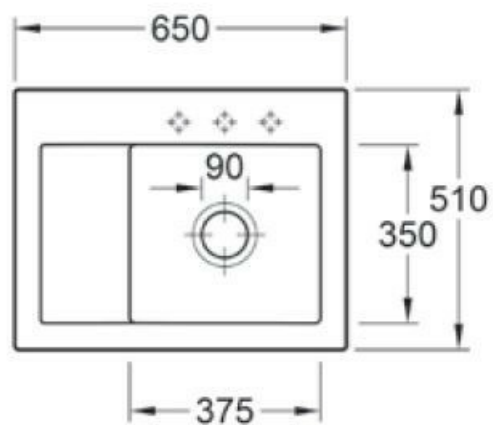

### 📏 Dimensions & Poids

Largeur (en mm)	650
Profondeur (en mm)	510
Dimension sous meuble (en mm)	450
Largeur encastrement (en mm)	620
Profondeur encastrement (en mm)	480

Largeur cuve (en mm)	375
Profondeur cuve (en mm)	350
Hauteur cuve (en mm)	220
Diamètre bonde cuve (en mm)	90
Largeur cuve principale (en mm)	375

## Informations complémentaires

Type d'évier	À encastrer
Nombre de bacs	1 bac
Type vidage	Automatique chromé
Trop plein	Oui
Montage robinetterie sur évier	Oui
Positionnement égouttoir	Gauche
Nombre trous prépercés par côté	3
Nombre d'égouttoirs	1
Norme	EN13310
Code EAN	3537390351223
Marque	Villeroy & Boch