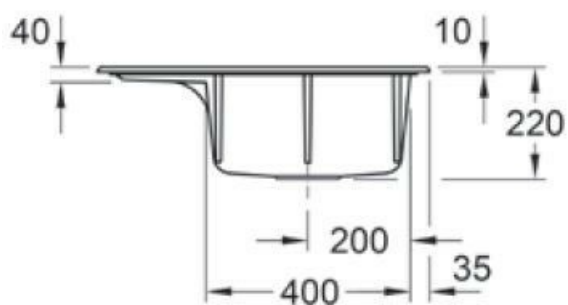

### 📏 Dimensions & Poids

Largeur (en mm)	650
Profondeur (en mm)	510
Dimension sous meuble (en mm)	450
Largeur encastrement (en mm)	620
Profondeur encastrement (en mm)	480

Largeur cuve (en mm)	375
Profondeur cuve (en mm)	350
Hauteur cuve (en mm)	220
Diamètre bonde cuve (en mm)	90
Largeur cuve principale (en mm)	375

## Informations complémentaires

Type d'évier	À encastrer
Nombre de bacs	1 bac
Type vidage	Automatique chromé
Trop plein	Oui
Montage robinetterie sur évier	Oui
Positionnement égouttoir	Gauche
Nombre trous prépercés par côté	3
Nombre d'égouttoirs	1
Norme	EN13310
Code EAN	3537390351223
Marque	Villeroy & Boch