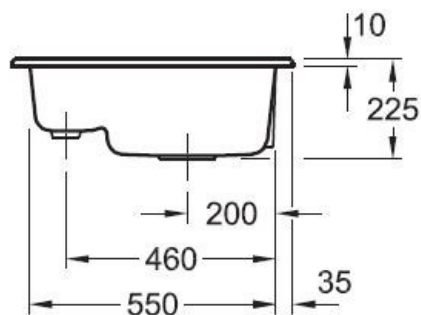

Subway XM Blanc

EV6780 02 R1

Cuve à encastrer Villeroy & Boch 1 bac, 1 vide-sauce coloris Blanc

Diamètre de perçage pour la manette de vidage : 35 mm. Cuve à encastrer Luisiceram avec vidage automatique chromé.

Scannez-moi pour retrouver la fiche produit !

Spécifications techniques

Matériau & Coloris

Matériau	Luisiceram
Couleur	Blanc
Couleur évier	Blanc

Dimensions & Poids

Largeur (en mm)	620
Profondeur (en mm)	510
Dimension sous meuble (en mm)	600
Largeur encastrement (en mm)	590
Profondeur encastrement (en mm)	480
Largeur cuve 1 (en mm)	360
Profondeur cuve 1 (en mm)	350
Hauteur cuve 1 (en mm)	225
Diamètre bonde cuve 1 (en mm)	90

Largeur cuve 2 (en mm)	125
Profondeur cuve 2 (en mm)	350
Diamètre bonde cuve 2 (en mm)	46
Poids net (en kg)	19.2
Largeur cuve principale (en mm)	360

ⓘ Informations complémentaires

Type de cuve	À encastrer
Nombre de bacs	1 bac 1/2
Type vidage	Automatique chromé
Trop plein	Oui
Montage robinetterie sur évier	Oui
Nombre trous prépercés par côté	3
Norme	EN13310
Code EAN	4047289852476
Marque	Villeroy & Boch