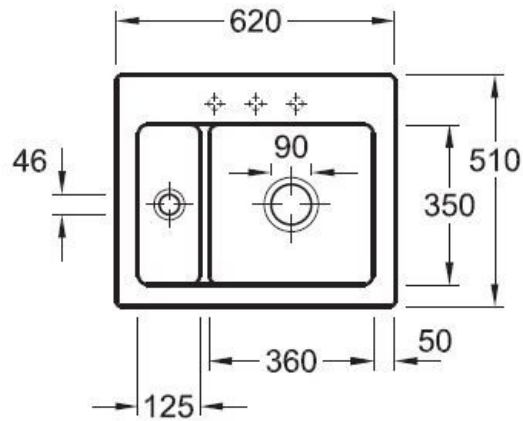

Subway XM Blanc

EV6780 02 R1

Cuve à encastrer Villeroy & Boch 1 bac, 1 vide-sauce coloris Blanc

Diamètre de perçage pour la manette de vidage : 35 mm. Cuve à encastrer Luisiceram avec vidage automatique chromé.

Scannez-moi pour retrouver la fiche produit !

Spécifications techniques

Matériau & Coloris

Matériau	Luisiceram
Couleur	Blanc
Couleur évier	Blanc

Dimensions & Poids

Largeur (en mm)	620
Profondeur (en mm)	510
Dimension sous meuble (en mm)	600
Largeur encastrement (en mm)	590
Profondeur encastrement (en mm)	480
Largeur cuve 1 (en mm)	360
Profondeur cuve 1 (en mm)	350
Hauteur cuve 1 (en mm)	225
Diamètre bonde cuve 1 (en mm)	90

Largeur cuve 2 (en mm)	125
Profondeur cuve 2 (en mm)	350
Diamètre bonde cuve 2 (en mm)	46
Poids net (en kg)	19.2
Largeur cuve principale (en mm)	360

ⓘ Informations complémentaires

Type de cuve	À encastrer
Nombre de bacs	1 bac 1/2
Type vidage	Automatique chromé
Trop plein	Oui
Montage robinetterie sur évier	Oui
Nombre trous prépercés par côté	3
Norme	EN13310
Code EAN	4047289852476
Marque	Villeroy & Boch