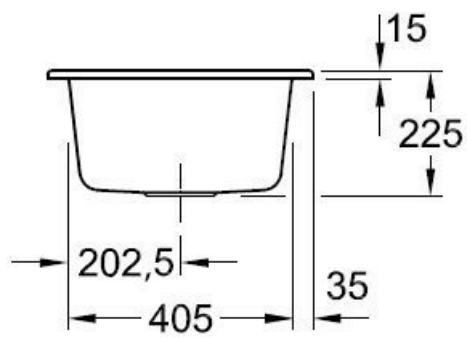

Subway Graphite

EV6781 02 I4

Cuve à encastrer Villeroy & Boch 1 bac coloris Graphite

Diamètre de perçage pour la manette de vidage : 20 mm. Cuve à encastrer Luisiceram avec vidage automatique chromé.

Scannez-moi pour
retrouver la fiche produit !

Spécifications techniques

Matériau & Coloris

Matériau	Luisiceram
Couleur	Gris foncé
Couleur évier	Graphite

Dimensions & Poids

Largeur (en mm)	475
Profondeur (en mm)	510
Dimension sous meuble (en mm)	450
Largeur encastrement (en mm)	445
Profondeur encastrement (en mm)	480
Largeur cuve (en mm)	375
Profondeur cuve (en mm)	350

Hauteur cuve (en mm)	225
Diamètre bonde cuve (en mm)	90
Poids net (en kg)	13.6
Largeur cuve principale (en mm)	375

Informations complémentaires

Type de cuve	À encastrer
Nombre de bacs	1 bac
Type vidage	Automatique chromé
Trop plein	Oui
Montage robinetterie sur évier	Oui
Nombre trous prépercés par côté	3
Norme	EN13310
Code EAN	4047289853886
Marque	Villeroy & Boch