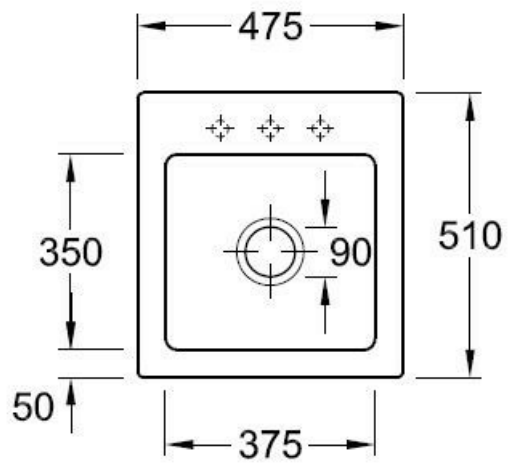

Subway Graphite

EV6781 02 I4

Cuve à encastrer Villeroy & Boch 1 bac coloris Graphite

Diamètre de perçage pour la manette de vidage : 20 mm. Cuve à encastrer Luisiceram avec vidage automatique chromé.

Scannez-moi pour
retrouver la fiche produit !

Spécifications techniques

Matériau & Coloris

Matériau	Luisiceram
Couleur	Gris foncé
Couleur évier	Graphite

Dimensions & Poids

Largeur (en mm)	475
Profondeur (en mm)	510
Dimension sous meuble (en mm)	450
Largeur encastrement (en mm)	445
Profondeur encastrement (en mm)	480
Largeur cuve (en mm)	375
Profondeur cuve (en mm)	350

Hauteur cuve (en mm)	225
Diamètre bonde cuve (en mm)	90
Poids net (en kg)	13.6
Largeur cuve principale (en mm)	375

Informations complémentaires

Type de cuve	À encastrer
Nombre de bacs	1 bac
Type vidage	Automatique chromé
Trop plein	Oui
Montage robinetterie sur évier	Oui
Nombre trous prépercés par côté	3
Norme	EN13310
Code EAN	4047289853886
Marque	Villeroy & Boch