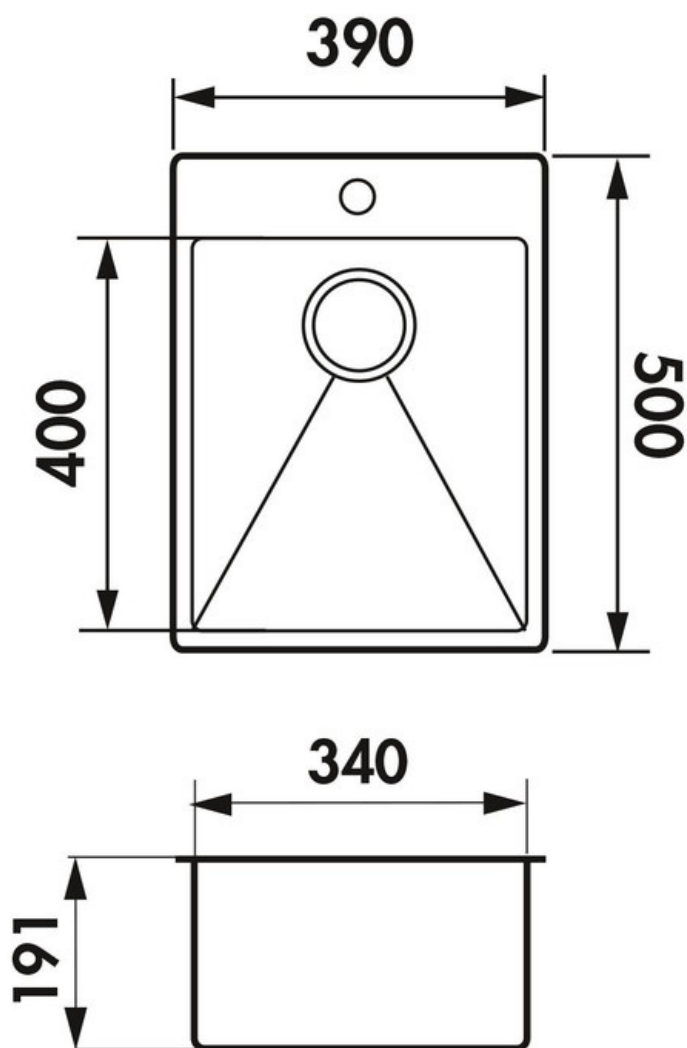

Vibrato Inox lisse

EV52IL1

Cuve à encastrer Luisina 1 bac coloris Inox lisse

Cuve à encastrer Luisinox avec vidage manuel chromé.

Scannez-moi pour
retrouver la fiche produit !

Spécifications techniques

🔗 Matériau & Coloris

Matériau	Luisinox
Couleur	Inox lisse
Couleur évier	Inox lisse

📏 Dimensions & Poids

Largeur (en mm)	390
Profondeur (en mm)	500
Dimension sous meuble (en mm)	450
Largeur encastrement (en mm)	370
Profondeur encastrement (en mm)	480
Largeur cuve (en mm)	340
Profondeur cuve (en mm)	400
Hauteur cuve (en mm)	191
Diamètre bonde cuve (en mm)	90
Largeur cuve principale (en mm)	340

Informations complémentaires

Type de cuve	À encastrer
Nombre de bacs	1 bac
Type vidage	Manuel chromé
Trop plein	Oui
Montage robinetterie sur évier	Oui
Positionnement égouttoir	Sans
Norme	EN13310
Code EAN	3537390368290
Marque	Luisina