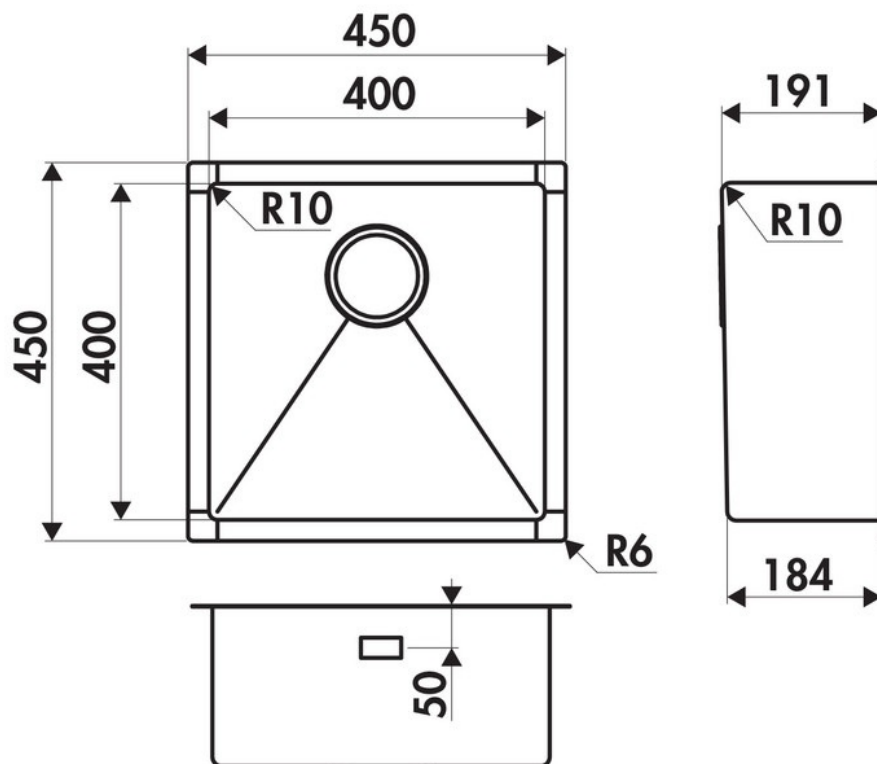

Matériau & Coloris

Matériau	Luisinox
Couleur	Inox lisse
Couleur évier	Inox lisse

Dimensions & Poids

Largeur (en mm)	450
Profondeur (en mm)	450
Dimension sous meuble (en mm)	500
Largeur cuve (en mm)	400
Profondeur cuve (en mm)	400
Hauteur cuve (en mm)	191
Diamètre bonde cuve (en mm)	90
Largeur cuve principale (en mm)	400

Montage robinetterie sur évier

Non

Norme

EN13310

Code EAN

3537390368474

Marque

Luisina