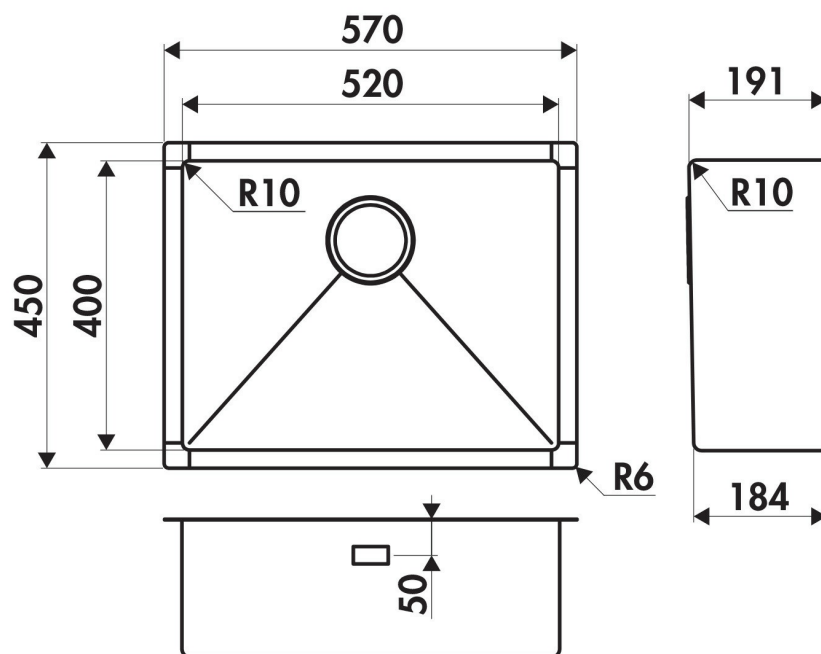

Vibrato Inox lisse

EV54AFIL7

Cuve à fleur Luisina 1 grand bac coloris Inox lisse, vidage tirette laiton satinée

Diamètre de perçage pour la manette de vidage : 35 mm. Cuve à fleur Luisinox avec vidage automatique tirette laiton satinée.

Scannez-moi pour
retrouver la fiche produit !

Spécifications techniques

Matériau & Coloris

Matériau	Luisinox
Couleur	Inox lisse
Couleur évier	Inox lisse

Dimensions & Poids

Largeur (en mm)	570
Profondeur (en mm)	450
Dimension sous meuble (en mm)	600
Largeur cuve (en mm)	520
Profondeur cuve (en mm)	400
Hauteur cuve (en mm)	191
Diamètre bonde cuve (en mm)	90

i Informations complémentaires

Type de cuve	À fleur
Nombre de bacs	1 grand bac
Type vidage	Automatique tirette laiton satinée
Trop plein	Oui
Montage robinetterie sur évier	Non
Norme	EN13310
Code EAN	3537390369044
Marque	Luisina