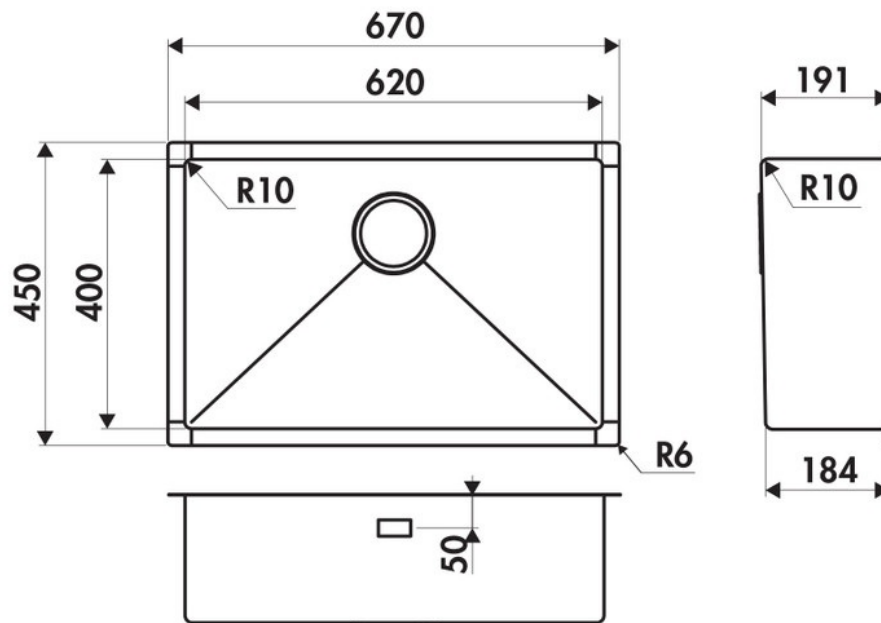

Vibrato Inox lisse

EV55AFIL7

Cuve à fleur Luisina 1 grand bac coloris Inox lisse, vidage tirette laiton satinée

Diamètre de perçage pour la manette de vidage : 35 mm. Cuve à fleur Luisinox avec vidage automatique tirette laiton satinée.

Scannez-moi pour retrouver la fiche produit !

Spécifications techniques

Matériau & Coloris

Matériau	Luisinox
Couleur	Inox lisse
Couleur évier	Inox lisse

Dimensions & Poids

Largeur (en mm)	670
Profondeur (en mm)	450
Dimension sous meuble (en mm)	800
Largeur cuve (en mm)	620
Profondeur cuve (en mm)	400
Hauteur cuve (en mm)	191
Diamètre bonde cuve (en mm)	90
Largeur cuve principale (en mm)	620

Informations complémentaires

Type de cuve	À fleur
Nombre de bacs	1 grand bac
Type vidage	Automatique tirette laiton satinée
Trop plein	Oui
Montage robinetterie sur évier	Non
Norme	EN13310
Code EAN	3537390369068
Marque	Luisina