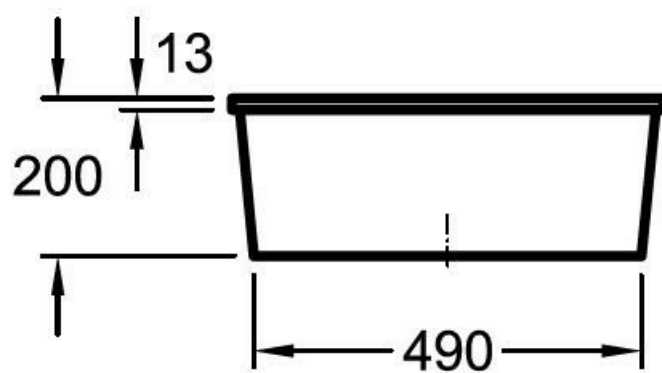

Cisterna Fossil

EV6706 02 KD

Cuve sous-plan rectangulaire Villeroy & Boch 1 bac coloris Fossil

Manette de vidage en laiton chromé. Pour le perçage de la manette, prévoir un diamètre de 20 mm. Découpe : voir le plan livré avec la cuve. Cuve sous-plan Luisiceram avec vidage automatique chromé.

Scannez-moi pour
retrouver la fiche produit !

Spécifications techniques

Matériau & Coloris

Matériau	Luisiceram
Couleur	Gris
Couleur évier	Fossil

Dimensions & Poids

Largeur (en mm)	550
Profondeur (en mm)	440
Dimension sous meuble (en mm)	600
Largeur encastrement (en mm)	482
Profondeur encastrement (en mm)	376
Largeur cuve (en mm)	500

Profondeur cuve (en mm)	390
Hauteur cuve (en mm)	200
Diamètre bonde cuve (en mm)	90
Poids net (en kg)	17.5
Rayon angle (en mm)	63
Largeur cuve principale (en mm)	500

Informations complémentaires

Type de cuve	Sous-plan
Nombre de bacs	1 bac
Type vidage	Automatique chromé
Trop plein	Oui
Montage robinetterie sur évier	Non
Norme	EN13310
Code EAN	3537390240930
Marque	Villeroy & Boch