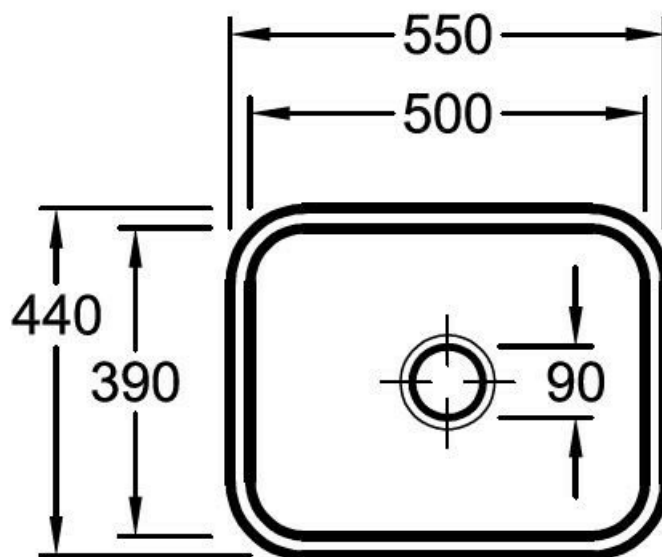

Cisterna Fossil

EV6706 02 KD

Cuve sous-plan rectangulaire Villeroy & Boch 1 bac coloris Fossil

Manette de vidage en laiton chromé. Pour le perçage de la manette, prévoir un diamètre de 20 mm. Découpe : voir le plan livré avec la cuve. Cuve sous-plan Luisiceram avec vidage automatique chromé.

Scannez-moi pour
retrouver la fiche produit !

Spécifications techniques

Matériau & Coloris

Matériau	Luisiceram
Couleur	Gris
Couleur évier	Fossil

Dimensions & Poids

Largeur (en mm)	550
Profondeur (en mm)	440
Dimension sous meuble (en mm)	600
Largeur encastrement (en mm)	482
Profondeur encastrement (en mm)	376
Largeur cuve (en mm)	500

Profondeur cuve (en mm)	390
Hauteur cuve (en mm)	200
Diamètre bonde cuve (en mm)	90
Poids net (en kg)	17.5
Rayon angle (en mm)	63
Largeur cuve principale (en mm)	500

Informations complémentaires

Type de cuve	Sous-plan
Nombre de bacs	1 bac
Type vidage	Automatique chromé
Trop plein	Oui
Montage robinetterie sur évier	Non
Norme	EN13310
Code EAN	3537390240930
Marque	Villeroy & Boch