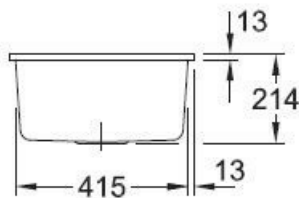

Scannez-moi pour
retrouver la fiche produit !

Spécifications techniques

Matériau & Coloris

Matériau	Luisiceram
Couleur	Noir
Couleur évier	Chromit

Dimensions & Poids

Largeur (en mm)	440
Profondeur (en mm)	440
Dimension sous meuble (en mm)	500
Largeur cuve (en mm)	390
Profondeur cuve (en mm)	390
Hauteur cuve (en mm)	214

Diamètre bonde cuve (en mm)	90
Largeur cuve principale (en mm)	390
i Informations complémentaires	
Type de cuve	Sous-plan
Nombre de bacs	1 bac
Type vidage	Automatique chromé
Trop plein	Oui
Montage robinetterie sur évier	Non
Norme	EN13310
Code EAN	3537390345635
Marque	Villeroy & Boch