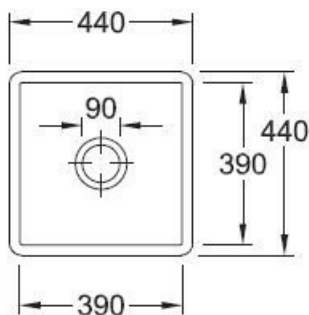

Subway SU Chromit

EV3325 02 J0

Cuve sous-plan carrée Villeroy & Boch 1 bac coloris Chromit

Découpe : voir le plan livré avec la cuve. Diamètre de perçage pour la manette de vidage : 20 mm. Cuve sous-plan Luisiceram avec vidage automatique chromé.

Scannez-moi pour
retrouver la fiche produit !

Spécifications techniques

Matériau & Coloris

Matériau	Luisiceram
Couleur	Noir
Couleur évier	Chromit

Dimensions & Poids

Largeur (en mm)	440
Profondeur (en mm)	440
Dimension sous meuble (en mm)	500
Largeur cuve (en mm)	390
Profondeur cuve (en mm)	390
Hauteur cuve (en mm)	214

Diamètre bonde cuve (en mm)	90
Largeur cuve principale (en mm)	390
i Informations complémentaires	
Type de cuve	Sous-plan
Nombre de bacs	1 bac
Type vidage	Automatique chromé
Trop plein	Oui
Montage robinetterie sur évier	Non
Norme	EN13310
Code EAN	3537390345635
Marque	Villeroy & Boch