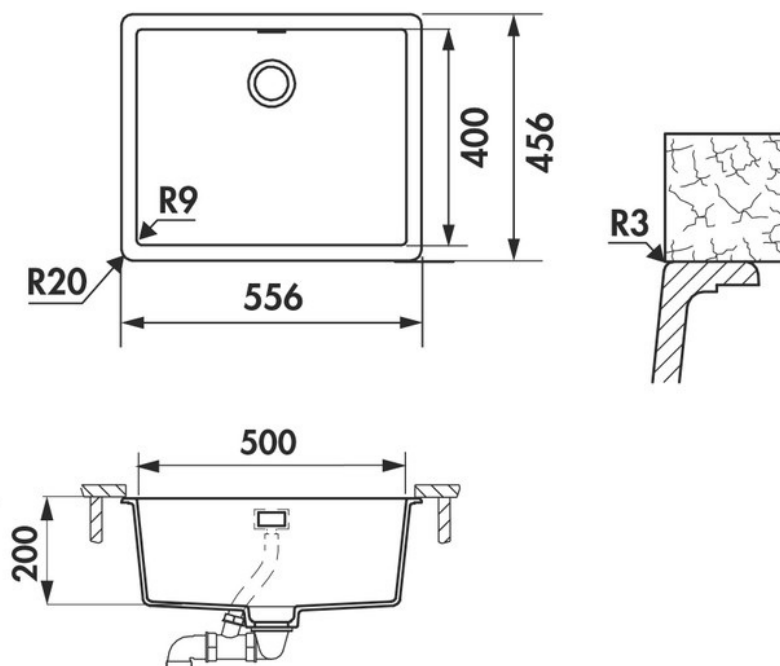

Rayon angle (en mm)	9
Poids net (en kg)	11.2
Largeur cuve principale (en mm)	500

Informations complémentaires

Type de cuve	Sous-plan
Nombre de bacs	1 grand bac
Type vidage	Manuel Perfect Drain
Trop plein	Oui
Montage robinetterie sur évier	Non
Norme	EN13310
Code EAN	3537390386065
Marque	Schock

luisina
DESIGN

La Boisinière - 35530 Servon-sur-Vilaine

Tél : 02 99 00 24 24

SIRET 31828963400038 - RCS Rennes B 318 289 634 - TVA FR41318289634

SCD LUISINA © 1989-2026