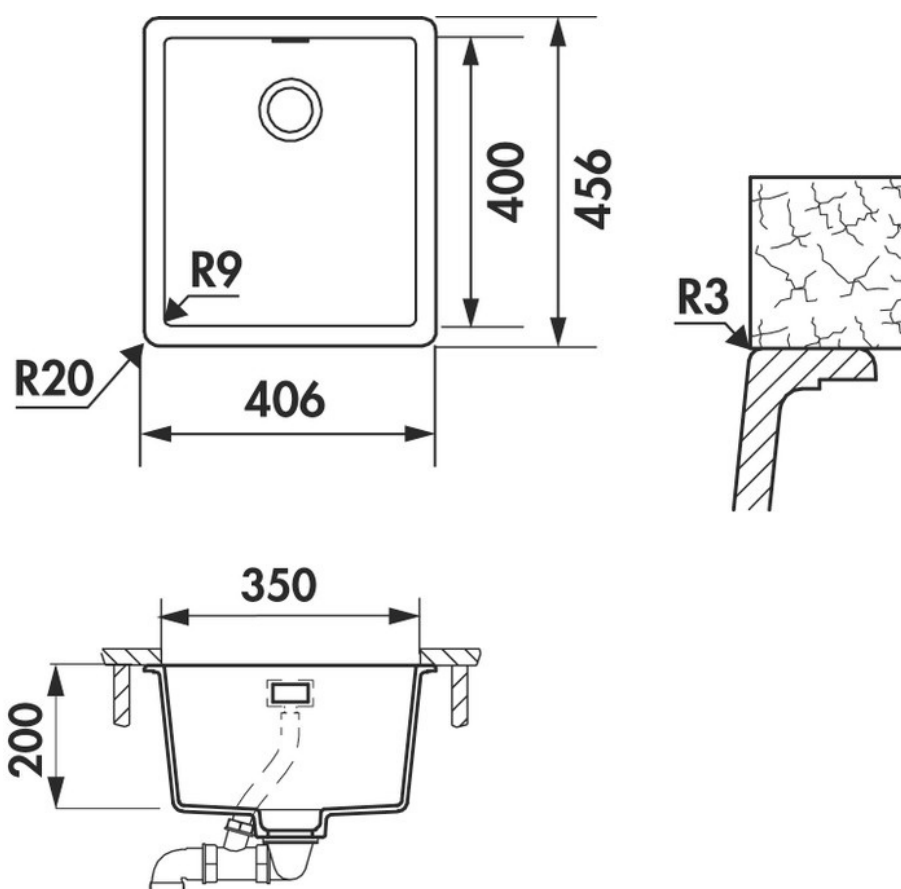

Nocturne Polaris

EVSP8000P 106

Cuve sous-plan Luisina 1 bac coloris Polaris

Rayons de découpe sous plan : 9 mm. Cuve sous-plan Luisidiam avec vidage manuel perfect drain. En option : bonde 84 mm et trop-plein finition Gun metal AV400050088, finition Cuivre AV400050094, finition Or AV400050018. Disponible en version à encastrer avec le kit AEFIX630194.

Scannez-moi pour retrouver la fiche produit !

Spécifications techniques

Matériau & Coloris

Matériau	Luisidiam
Couleur	Blanc
Couleur évier	Polaris

Dimensions & Poids

Largeur (en mm)	406
Profondeur (en mm)	456
Dimension sous meuble (en mm)	450
Largeur encastrement (en mm)	350
Profondeur encastrement (en mm)	400
Largeur cuve (en mm)	350
Profondeur cuve (en mm)	400
Hauteur cuve (en mm)	200
Diamètre bonde cuve (en mm)	84

Rayon angle (en mm)	9
Poids net (en kg)	7.9
Largeur cuve principale (en mm)	350

📄 Informations complémentaires

Type de cuve	Sous-plan
Nombre de bacs	1 bac
Type vidage	Manuel Perfect Drain
Trop plein	Oui
Montage robinetterie sur évier	Non
Norme	EN13310
Code EAN	3537390386058
Marque	Schock