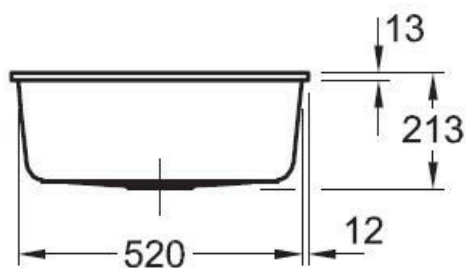

Subway SU Chromit

EV3310 02 J0

Cuve sous-plan Villeroy & Boch 1 bac coloris Chromit

Découpe : voir le plan livré avec la cuve. Diamètre de perçage pour la manette de vidage : 20 mm. Cuve sous-plan Luisiceram avec vidage automatique chromé.

Scannez-moi pour
retrouver la fiche produit !

Spécifications techniques

Matériau & Coloris

Matériau	Luisiceram
Couleur	Noir
Couleur évier	Chromit

Dimensions & Poids

Largeur (en mm)	545
Profondeur (en mm)	440
Dimension sous meuble (en mm)	600
Largeur cuve (en mm)	495
Profondeur cuve (en mm)	390
Hauteur cuve (en mm)	213
Diamètre bonde cuve (en mm)	90

i Informations complémentaires

Type de cuve	Sous-plan
Nombre de bacs	1 bac
Type vidage	Automatique chromé
Trop plein	Oui
Montage robinetterie sur évier	Non
Norme	EN13310
Code EAN	3537390310763
Marque	Villeroy & Boch