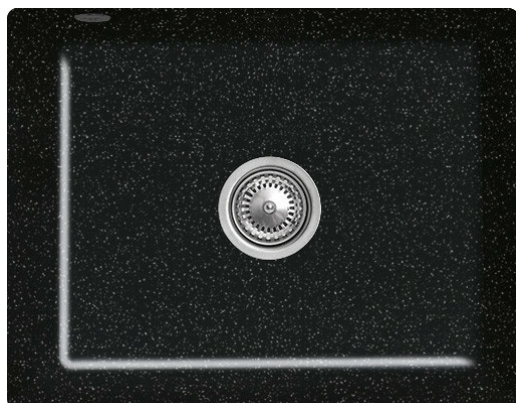

Subway SU Chromit

EV3310 02 J0

Cuve sous-plan Villeroy & Boch 1 bac coloris Chromit

Découpe : voir le plan livré avec la cuve. Diamètre de perçage pour la manette de vidage : 20 mm. Cuve sous-plan Luisiceram avec vidage automatique chromé.

Scannez-moi pour
retrouver la fiche produit !

Spécifications techniques

Matériau & Coloris

Matériau	Luisiceram
Couleur	Noir
Couleur évier	Chromit

Dimensions & Poids

Largeur (en mm)	545
Profondeur (en mm)	440
Dimension sous meuble (en mm)	600
Largeur cuve (en mm)	495
Profondeur cuve (en mm)	390
Hauteur cuve (en mm)	213
Diamètre bonde cuve (en mm)	90

i Informations complémentaires

Type de cuve	Sous-plan
Nombre de bacs	1 bac
Type vidage	Automatique chromé
Trop plein	Oui
Montage robinetterie sur évier	Non
Norme	EN13310
Code EAN	3537390310763
Marque	Villeroy & Boch