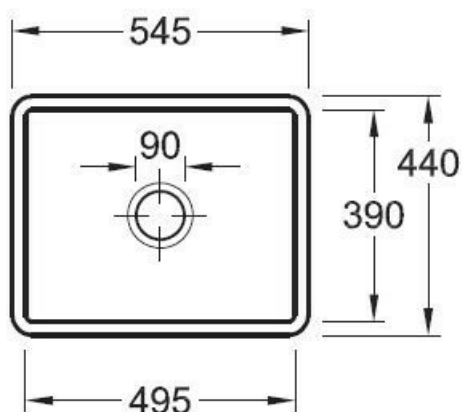

Subway SU Chromit

EV3310 02 J0

Cuve sous-plan Villeroy & Boch 1 bac coloris Chromit

Découpe : voir le plan livré avec la cuve. Diamètre de perçage pour la manette de vidage : 20 mm. Cuve sous-plan Luisiceram avec vidage automatique chromé.

Scannez-moi pour
retrouver la fiche produit !

Spécifications techniques

Matériau & Coloris

Matériau	Luisiceram
Couleur	Noir
Couleur évier	Chromit

Dimensions & Poids

Largeur (en mm)	545
Profondeur (en mm)	440
Dimension sous meuble (en mm)	600
Largeur cuve (en mm)	495
Profondeur cuve (en mm)	390
Hauteur cuve (en mm)	213
Diamètre bonde cuve (en mm)	90

i Informations complémentaires

Type de cuve	Sous-plan
Nombre de bacs	1 bac
Type vidage	Automatique chromé
Trop plein	Oui
Montage robinetterie sur évier	Non
Norme	EN13310
Code EAN	3537390310763
Marque	Villeroy & Boch