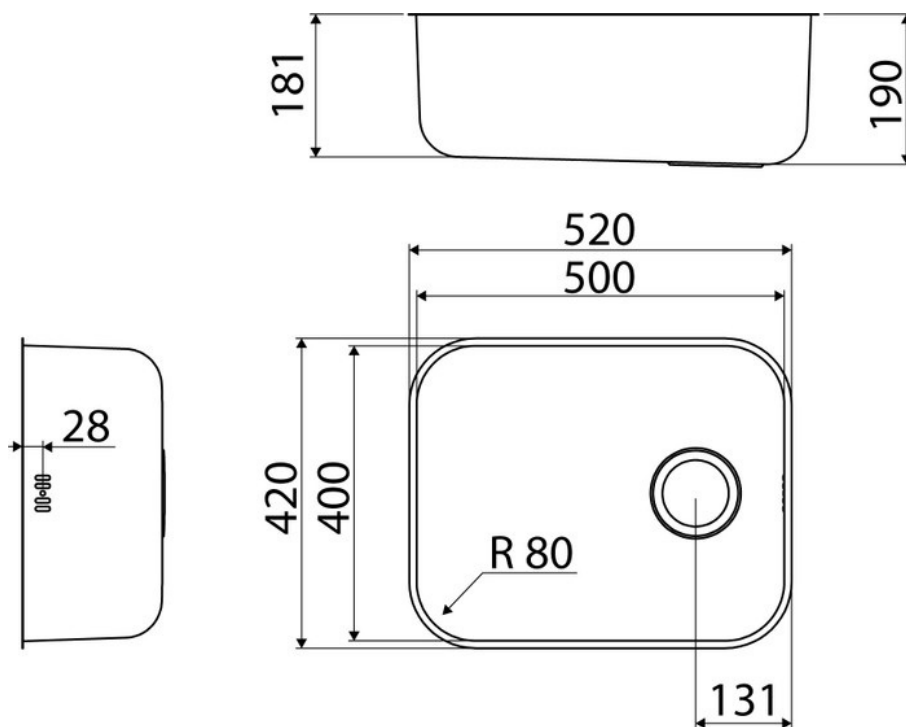

Cuves simples Inox lisse

EVSP17IL4

Cuve sous-plan rectangulaire Luisina 1 grand bac coloris
Inox lisse, vidage rond chromé

Diamètre de perçage pour la manette de vidage : 35 mm. Cuve sous-plan
Luisinox avec vidage automatique rond chromé. Epaisseur de l'inox : 1 mm.

Scannez-moi pour
retrouver la fiche produit !

Spécifications techniques

Matériau & Coloris

Matériau	Luisinox
Couleur	Inox lisse
Couleur évier	Inox lisse

Dimensions & Poids

Largeur (en mm)	520
Profondeur (en mm)	420
Dimension sous meuble (en mm)	600
Largeur encastrement (en mm)	500
Profondeur encastrement (en mm)	400
Largeur cuve (en mm)	500
Profondeur cuve (en mm)	400

Hauteur cuve (en mm)	190
Diamètre bonde cuve (en mm)	90
Rayon angle (en mm)	80
Poids net (en kg)	4.5
Largeur cuve principale (en mm)	500

Informations complémentaires

Type de cuve	Sous-plan
Nombre de bacs	1 grand bac
Type vidage	Automatique ronde chromée
Trop plein	Oui
Montage robinetterie sur évier	Non
Norme	EN13310
Code EAN	3537390382241
Marque	Luisina