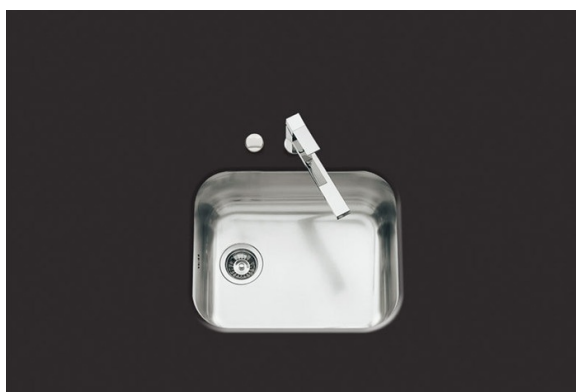

Cuves simples Inox lisse

EVSP17IL4

Cuve sous-plan rectangulaire Luisina 1 grand bac coloris
Inox lisse, vidage rond chromé

Diamètre de perçage pour la manette de vidage : 35 mm. Cuve sous-plan
Luisinox avec vidage automatique rond chromé. Epaisseur de l'inox : 1 mm.

Scannez-moi pour
retrouver la fiche produit !

Spécifications techniques

Matériau & Coloris

Matériau	Luisinox
Couleur	Inox lisse
Couleur évier	Inox lisse

Dimensions & Poids

Largeur (en mm)	520
Profondeur (en mm)	420
Dimension sous meuble (en mm)	600
Largeur encastrement (en mm)	500
Profondeur encastrement (en mm)	400
Largeur cuve (en mm)	500
Profondeur cuve (en mm)	400

Hauteur cuve (en mm)	190
Diamètre bonde cuve (en mm)	90
Rayon angle (en mm)	80
Poids net (en kg)	4.5
Largeur cuve principale (en mm)	500

Informations complémentaires

Type de cuve	Sous-plan
Nombre de bacs	1 grand bac
Type vidage	Automatique ronde chromée
Trop plein	Oui
Montage robinetterie sur évier	Non
Norme	EN13310
Code EAN	3537390382241
Marque	Luisina