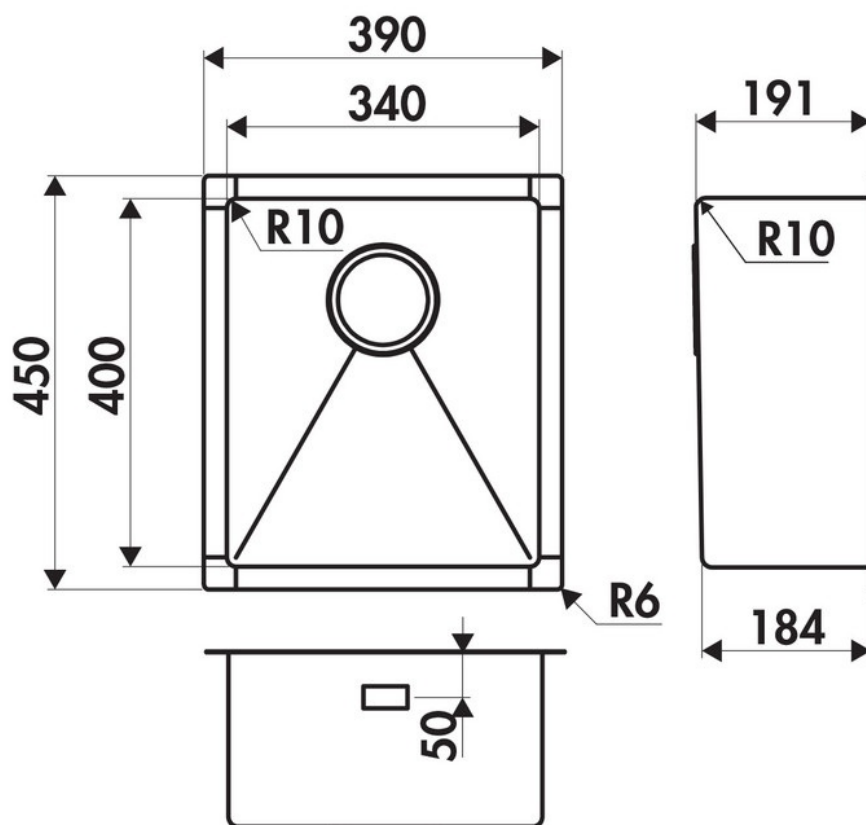

Vibrato Inox lisse

EVSP52IL6

Cuve sous-plan Luisina 1 bac coloris Inox lisse, vidage tirette laiton chromée

Diamètre de perçage pour la manette de vidage : 35 mm. Cuve sous-plan Luisinox avec vidage automatique tirette laiton chromée.

Scannez-moi pour retrouver la fiche produit !

Spécifications techniques

Matériau & Coloris

Matériau	Luisinox
Couleur	Inox lisse
Couleur évier	Inox lisse

Dimensions & Poids

Largeur (en mm)	390
Profondeur (en mm)	450
Dimension sous meuble (en mm)	450
Largeur encastrement (en mm)	340
Profondeur encastrement (en mm)	400
Largeur cuve (en mm)	340
Profondeur cuve (en mm)	400
Hauteur cuve (en mm)	191
Diamètre bonde cuve (en mm)	90

i Informations complémentaires

Type de cuve	Sous-plan
Nombre de bacs	1 bac
Type vidage	Automatique tirette laiton chromée
Trop plein	Oui
Montage robinetterie sur évier	Non
Norme	EN13310
Code EAN	3537390367040
Marque	Luisina