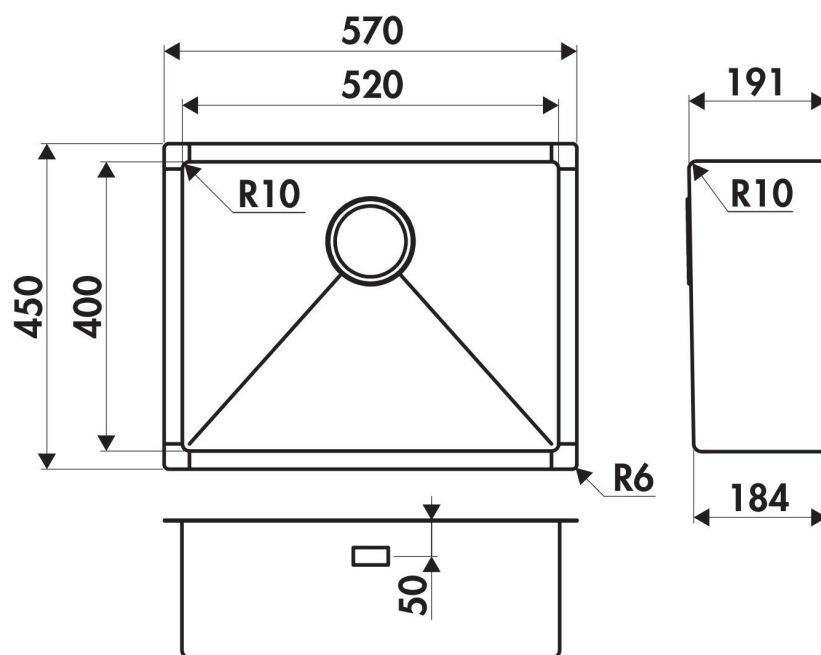

Vibrato Inox lisse

EVSP54IL3

Cuve sous-plan Luisina 1 grand bac coloris Inox lisse, vidage carré satiné

Diamètre de perçage pour la manette de vidage : 35 mm. Cuve sous-plan Luisinox avec vidage automatique carré satiné.

Scannez-moi pour
retrouver la fiche produit !

Spécifications techniques

Matériau & Coloris

Matériau	Luisinox
Couleur	Inox lisse
Couleur évier	Inox lisse

Dimensions & Poids

Largeur (en mm)	570
Profondeur (en mm)	450
Dimension sous meuble (en mm)	800
Largeur encastrement (en mm)	520
Profondeur encastrement (en mm)	400
Largeur cuve (en mm)	520
Profondeur cuve (en mm)	400

Hauteur cuve (en mm)	191
Diamètre bonde cuve (en mm)	90
Largeur cuve principale (en mm)	520

i Informations complémentaires

Type de cuve	Sous-plan
Nombre de bacs	1 grand bac
Type vidage	Automatique carré satiné
Trop plein	Oui
Montage robinetterie sur évier	Non
Norme	EN13310
Code EAN	3537390367224
Marque	Luisina