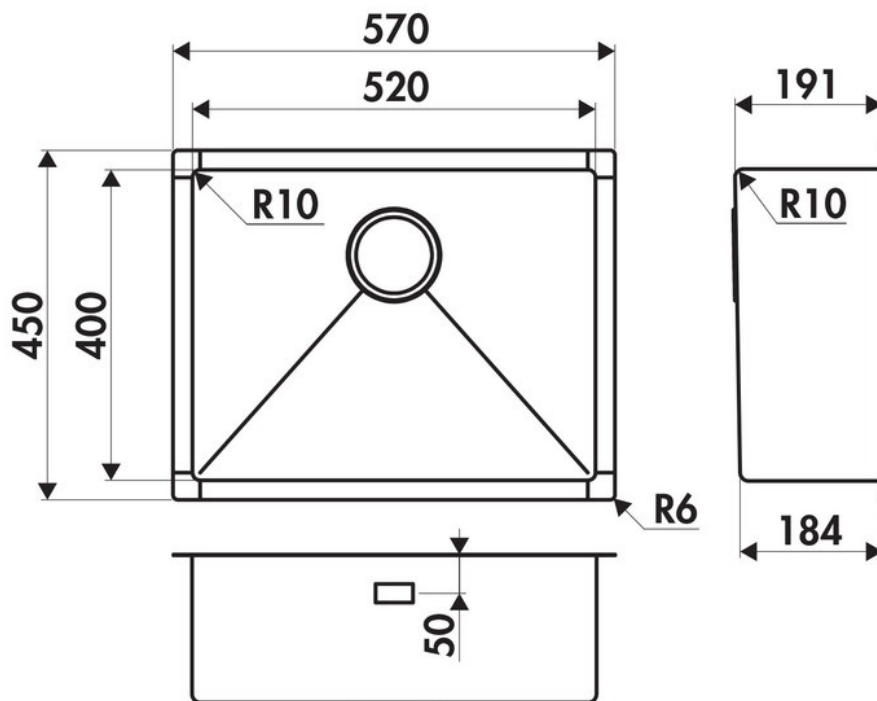

### 📏 Dimensions & Poids

Largeur (en mm)	570
Profondeur (en mm)	450
Dimension sous meuble (en mm)	800
Largeur encastrement (en mm)	520
Profondeur encastrement (en mm)	400
Largeur cuve (en mm)	520
Profondeur cuve (en mm)	400
Hauteur cuve (en mm)	191
Diamètre bonde cuve (en mm)	90

**i Informations complémentaires**

Type de cuve	Sous-plan
Nombre de bacs	1 grand bac
Type vidage	Automatique tirette laiton chromée
Trop plein	Oui
Montage robinetterie sur évier	Non
Norme	EN13310
Code EAN	3537390367255
Marque	Luisina