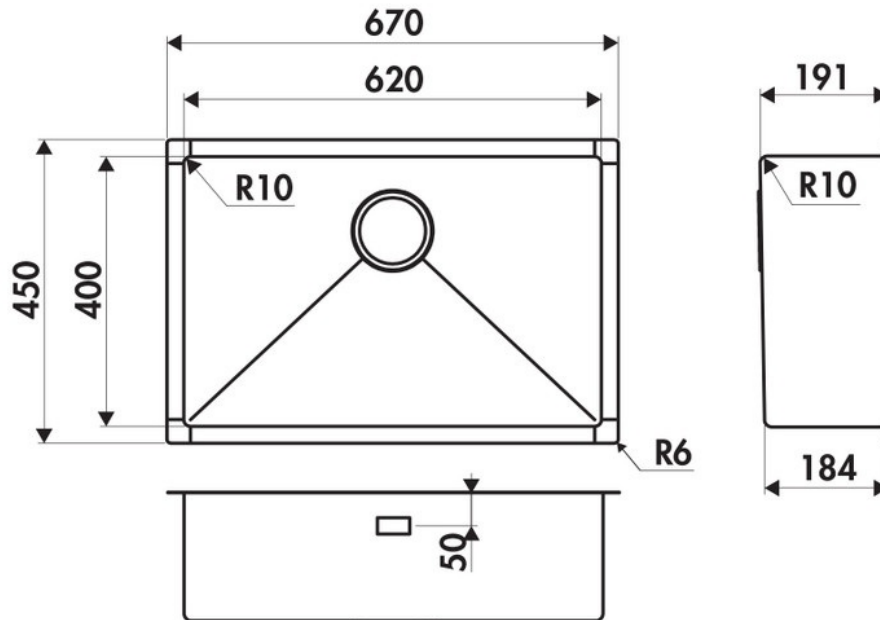

### Dimensions & Poids

Largeur (en mm)	670
Profondeur (en mm)	450
Dimension sous meuble (en mm)	800
Largeur encastrement (en mm)	620
Profondeur encastrement (en mm)	400
Largeur cuve (en mm)	620
Profondeur cuve (en mm)	400
Hauteur cuve (en mm)	191
Diamètre bonde cuve (en mm)	90
Largeur cuve principale (en mm)	620

## ⓘ Informations complémentaires

Type de cuve	Sous-plan
Nombre de bacs	1 grand bac
Type vidage	Manuel chromé
Trop plein	Oui
Montage robinetterie sur évier	Non
Norme	EN13310
Code EAN	3537390367347
Marque	Luisina