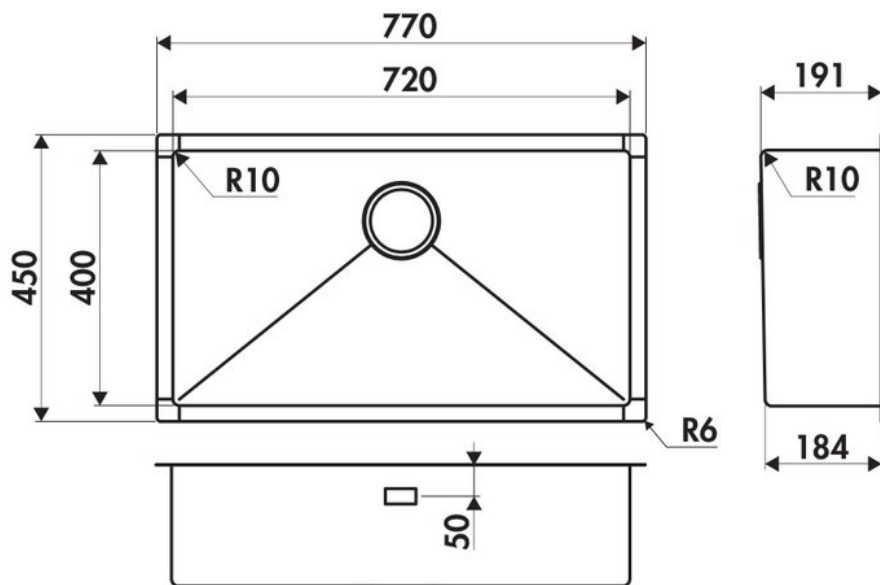

Vibrato Inox lisse

EVSP56IL6

Cuve sous-plan Luisina 1 grand bac coloris Inox lisse, vidage tirette laiton chromée

Diamètre de perçage pour la manette de vidage : 35 mm. Cuve sous-plan Luisinox avec vidage automatique tirette laiton chromée.

Scannez-moi pour retrouver la fiche produit !

Spécifications techniques

Matériau & Coloris

Matériau	Luisinox
Couleur	Inox lisse
Couleur évier	Inox lisse

Dimensions & Poids

Largeur (en mm)	770
Profondeur (en mm)	450
Dimension sous meuble (en mm)	900
Largeur encastrement (en mm)	720
Profondeur encastrement (en mm)	400
Largeur cuve (en mm)	720
Profondeur cuve (en mm)	400
Hauteur cuve (en mm)	191
Diamètre bonde cuve (en mm)	90

i Informations complémentaires

Type de cuve	Sous-plan
Nombre de bacs	1 grand bac
Type vidage	Automatique tirette laiton chromée
Trop plein	Oui
Montage robinetterie sur évier	Non
Norme	EN13310
Code EAN	3537390367538
Marque	Luisina