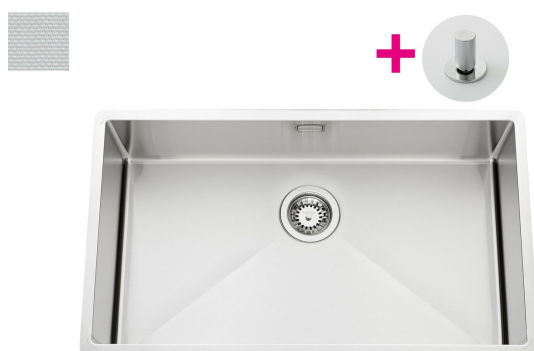

Vibrato Inox nid d'abeille

EVSP56IND7

Cuve sous-plan Luisina 1 grand bac coloris Inox Nid d'abeille, vidage tirette laiton satinée

Diamètre de perçage pour la manette de vidage : 35 mm. Cuve sous-plan Luisinox avec vidage automatique tirette laiton satinée.

Scannez-moi pour
retrouver la fiche produit !

Spécifications techniques

🔗 Matériau & Coloris

Matériau	Luisinox
Couleur	Inox nid d'abeille
Couleur évier	Inox nid d'abeille

📏 Dimensions & Poids

Largeur (en mm)	770
Profondeur (en mm)	450
Dimension sous meuble (en mm)	900
Largeur encastrement (en mm)	720
Profondeur encastrement (en mm)	400

Largeur cuve (en mm)	720
Profondeur cuve (en mm)	400
Hauteur cuve (en mm)	191
Diamètre bonde cuve (en mm)	90
Largeur cuve principale (en mm)	720

i Informations complémentaires

Type de cuve	Sous-plan
Nombre de bacs	1 grand bac
Type vidage	Automatique tirette laiton satinée
Trop plein	Oui
Montage robinetterie sur évier	Non
Norme	EN13310
Code EAN	3537390367613
Marque	Luisina