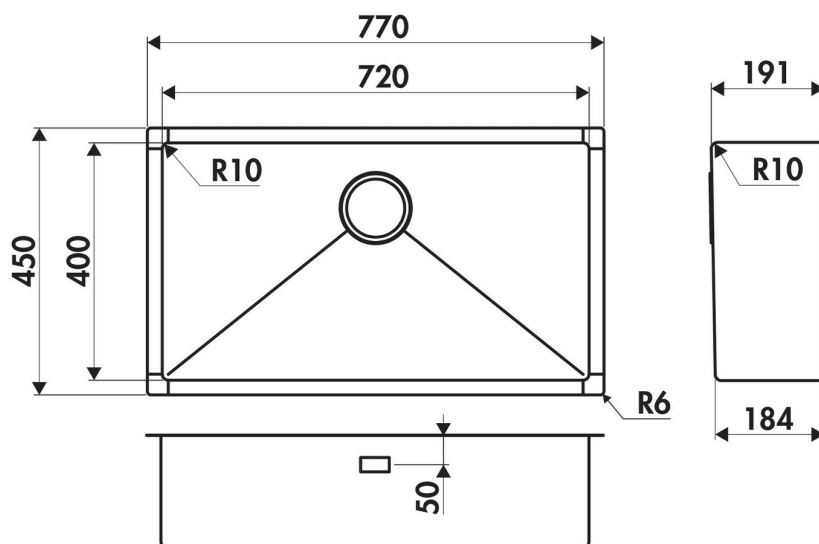

Scannez-moi pour
retrouver la fiche produit !

Spécifications techniques

🔗 Matériau & Coloris

Matériau	Luisinox
Couleur	Inox nid d'abeille
Couleur évier	Inox nid d'abeille

📏 Dimensions & Poids

Largeur (en mm)	770
Profondeur (en mm)	450
Dimension sous meuble (en mm)	900
Largeur encastrement (en mm)	720
Profondeur encastrement (en mm)	400

Largeur cuve (en mm)	720
Profondeur cuve (en mm)	400
Hauteur cuve (en mm)	191
Diamètre bonde cuve (en mm)	90
Largeur cuve principale (en mm)	720

i Informations complémentaires

Type de cuve	Sous-plan
Nombre de bacs	1 grand bac
Type vidage	Automatique tirette laiton satinée
Trop plein	Oui
Montage robinetterie sur évier	Non
Norme	EN13310
Code EAN	3537390367613
Marque	Luisina