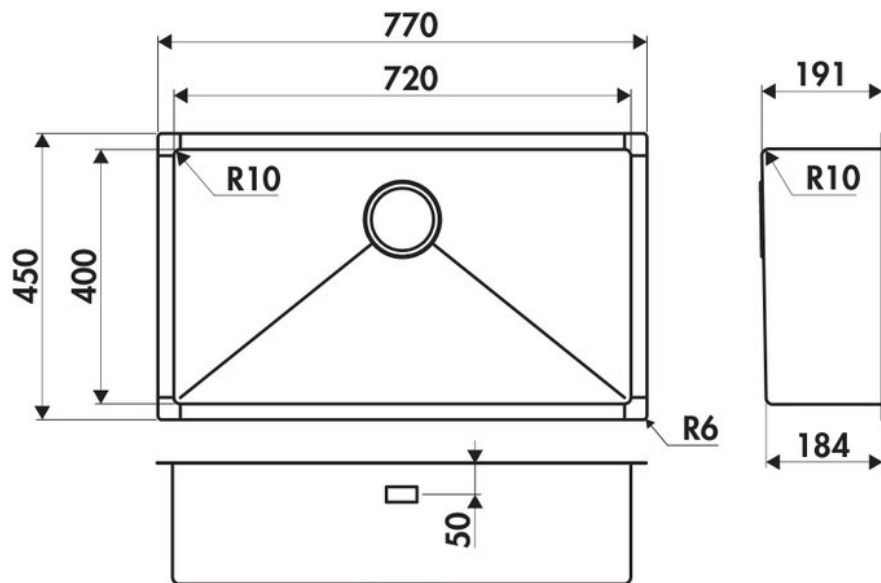

Vibrato Inox nid d'abeille

EVSP56IND7

Cuve sous-plan Luisina 1 grand bac coloris Inox Nid d'abeille, vidage tirette laiton satinée

Diamètre de perçage pour la manette de vidage : 35 mm. Cuve sous-plan Luisinox avec vidage automatique tirette laiton satinée.

Scannez-moi pour retrouver la fiche produit !

Spécifications techniques

Matériau & Coloris

Matériau	Luisinox
Couleur	Inox nid d'abeille
Couleur évier	Inox nid d'abeille

Dimensions & Poids

Largeur (en mm)	770
Profondeur (en mm)	450
Dimension sous meuble (en mm)	900
Largeur encastrement (en mm)	720
Profondeur encastrement (en mm)	400
Largeur cuve (en mm)	720
Profondeur cuve (en mm)	400

Hauteur cuve (en mm)	191
Diamètre bonde cuve (en mm)	90
Largeur cuve principale (en mm)	720

📄 Informations complémentaires

Type de cuve	Sous-plan
Nombre de bacs	1 grand bac
Type vidage	Automatique tirette laiton satinée
Trop plein	Oui
Montage robinetterie sur évier	Non
Norme	EN13310
Code EAN	3537390367613
Marque	Luisina