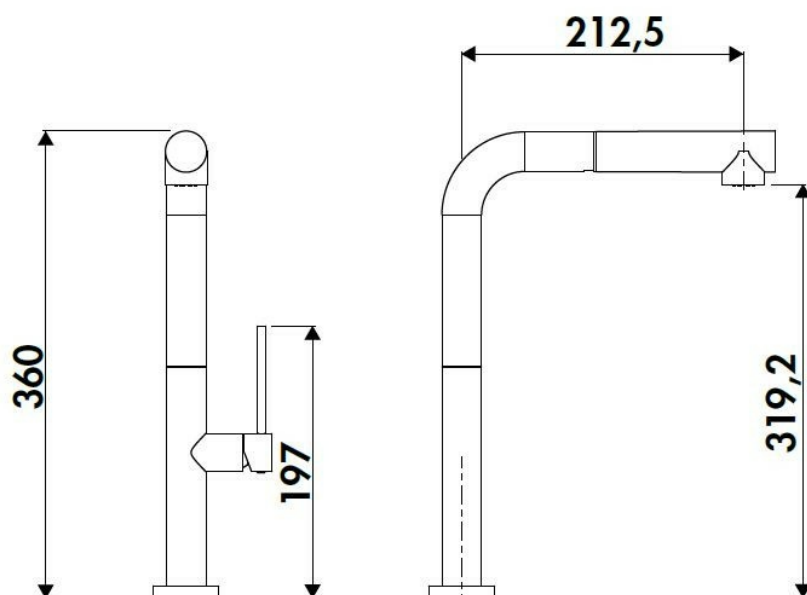

RC605P/DO 015

RC605P/DO 015

Mitigeur de cuisine Luisina, bec pivotant chromé avec douchette extractible double jet

Mitigeur avec cartouche céramique, débit à 6L/mn à 3 bars. Flexibles fixes. Douchette en ABS.

Scannez-moi pour
retrouver la fiche produit !

Spécifications techniques

Matériau & Coloris

Matériau	Laiton
Couleur	Chromé

Dimensions & Poids

Hauteur (en mm)	360
Hauteur sous bec (en mm)	319
Longueur de bec (en mm)	212
Diamètre base (en mm)	50
Perçage (en mm)	35
Poids net (en kg)	1.68

Informations complémentaires

Type de modèle	Mitigeur
----------------	----------

Type de bec	Bec pivotant
Douchette	Douchette extractible double jet
Mécanisme	Cartouche à disque céramique
Raccordement	Flexible 3/8
Degré de rotation (°)	160
Débit à 3 bars(L/mn)	6
Norme	ACS
Code EAN	3537390310398