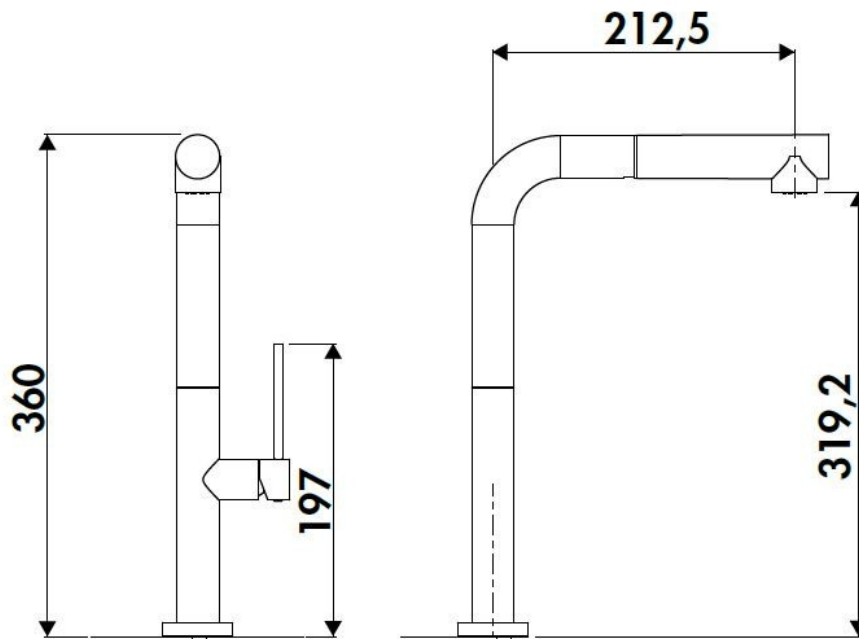

RC605P/DO 015

RC605P/DO 015

Mitigeur de cuisine Luisina, bec pivotant chromé avec douchette extractible double jet

Mitigeur avec cartouche céramique, débit à 6L/mn à 3 bars. Flexibles fixes. Douchette en ABS.

Scannez-moi pour retrouver la fiche produit !

Spécifications techniques

Matériau & Coloris

Matériau	Laiton
Couleur	Chromé

Dimensions & Poids

Hauteur (en mm)	360
Hauteur sous bec (en mm)	319
Longueur de bec (en mm)	212
Diamètre base (en mm)	50
Perçage (en mm)	35
Poids net (en kg)	1.68

Informations complémentaires

Type de modèle	Mitigeur
Type de bec	Bec pivotant
Douchette	Douchette extractible double jet

Raccordement

Flexible 3/8

Degré de rotation (°)

160

Débit à 3 bars(L/mn)

6

Norme

ACS

Code EAN

3537390310398

luisina
DESIGN

La Boisinière - 35530 Servon-sur-Vilaine

Tél : 02 99 00 24 24

SIRET 31828963400038 - RCS Rennes B 318 289 634 - TVA FR41318289634

SCD LUISINA © 1989-2026