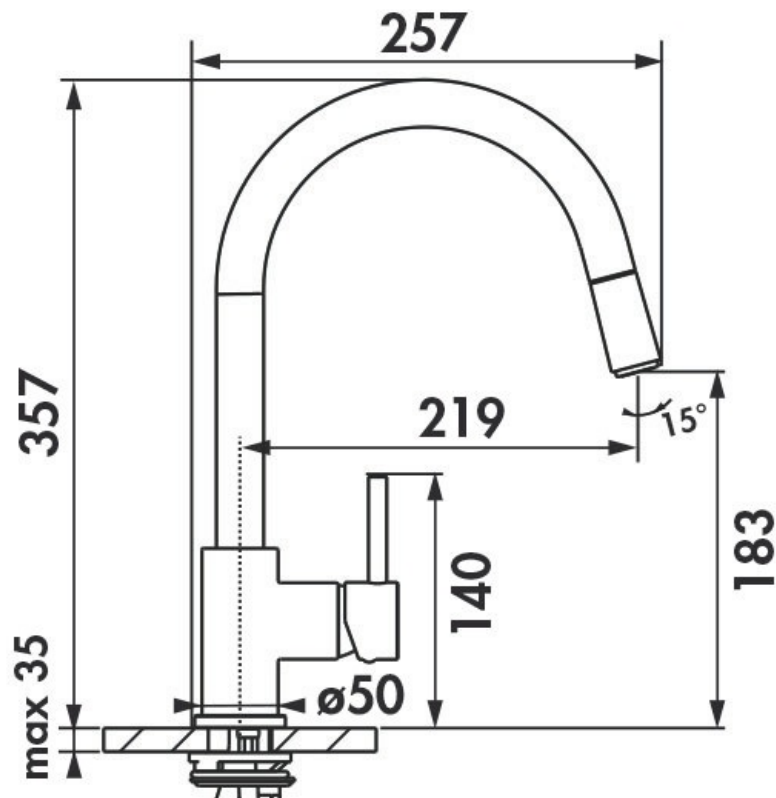

Limiteur de température Oui

Raccordement Flexible 3/8

Degré de rotation (°) 360

Débit à 3 bars(L/mn) 11

Norme ACS

Code EAN 3537390200958

luisina
DESIGN

La Boisinière - 35530 Servon-sur-Vilaine

Tél : 02 99 00 24 24

SIRET 31828963400038 - RCS Rennes B 318 289 634 - TVA FR41318289634

SCD LUISINA © 1989-2026